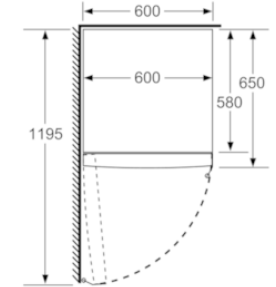

Dimensions

- Dimensions de l'appareil (H x L x P): 186 x 60 x 65 cm

Informations techniques

- Charnières de porte à gauche, réversibles
- Pieds réglables en hauteur à l'avant, roulettes à l'arrière
- Angle d'ouverture de porte 90°
- Tension 220 - 240 V
- Classe climatique: SN-T

BOSCH

Serie | 2, réfrigérateur pose libre, 186 x 60 cm, Blanc
KSV36NWEF

	a	b	c	d	e	f
KSW36, GSD36	187					
KSV36, KSF36, GSN36, GSV36	186					
KSV33, GSN33, GSV33	176	60	65	58	60	119.5
KSV29, GSN29, GSV29	161					
GSV24	146					
GSN51	161					
GSN54	176	70	78	70	70	142
GSN58	191					

- a Hauteur
- b Largeur
- c Profondeur la porte fermée sans poignée et sans pièce d'écartement
- d Profondeur du meuble sans pièce d'écartement
- e Largeur porte ouverte sans poignée
- f Profondeur la porte ouverte sans poignée et sans pièce d'écartement

Mesures en cm

Mesures en mm

Mesures en mm