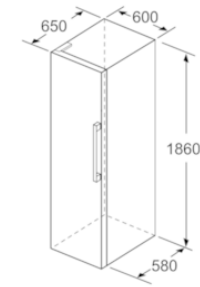

Dimensions

- Dimensions de l'appareil (H x L x P): 186 x 60 x 65 cm

Informations techniques

- Charnières de porte à gauche, réversibles
- Pieds réglables en hauteur à l'avant, roulettes à l'arrière
- Angle d'ouverture de porte 90°
- Tension 220 - 240 V
- Classe climatique: SN-T

BOSCH

Serie | 2, réfrigérateur pose libre, 186 x 60 cm, Blanc
KSV36NWEF

	a	b	c	d	e	f
KSW36, GSD36	187					
KSV36, KSF36, GSN36, GSV36	186					
KSV33, GSN33, GSV33	176	60	65	58	60	119.5
KSV29, GSN29, GSV29	161					
GSV24	146					
GSN51	161					
GSN54	176	70	78	70	70	142
GSN58	191					

- a Hauteur
- b Largeur
- c Profondeur la porte fermée sans poignée et sans pièce d'écartement
- d Profondeur du meuble sans pièce d'écartement
- e Largeur porte ouverte sans poignée
- f Profondeur la porte ouverte sans poignée et sans pièce d'écartement

Mesures en cm

Mesures en mm

Mesures en mm