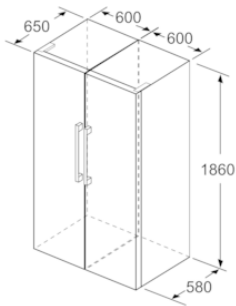

Dimensions

- Dimensions de l'appareil (H x L x P): 186 x 60 x 65 cm

Informations techniques

- Charnières de porte à gauche, réversibles
- Pieds réglables en hauteur à l'avant, roulettes à l'arrière
- Angle d'ouverture de porte 90°
- Tension 220 - 240 V
- Classe climatique: SN-T

BOSCH

Serie | 2, réfrigérateur pose libre, 186 x 60 cm, Blanc
KSV36NWEF

	a	b	c	d	e	f
KSW36, GSD36	187					
KSV36, KSF36, GSN36, GSV36	186					
KSV33, GSN33, GSV33	176	60	65	58	60	119.5
KSV29, GSN29, GSV29	161					
GSV24	146					
GSN51	161					
GSN54	176	70	78	70	70	142
GSN58	191					

- a Hauteur
- b Largeur
- c Profondeur la porte fermée sans poignée et sans pièce d'écartement
- d Profondeur du meuble sans pièce d'écartement
- e Largeur porte ouverte sans poignée
- f Profondeur la porte ouverte sans poignée et sans pièce d'écartement

Mesures en cm

Mesures en mm

Mesures en mm