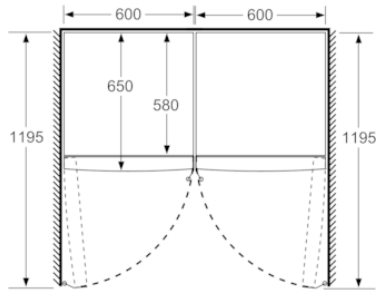

Dimensions

- Dimensions de l'appareil (H x L x P): 186 x 60 x 65 cm

Informations techniques

- Charnières de porte à gauche, réversibles
- Pieds réglables en hauteur à l'avant, roulettes à l'arrière
- Angle d'ouverture de porte 90°
- Tension 220 - 240 V
- Classe climatique: SN-T

BOSCH

Serie | 2, réfrigérateur pose libre, 186 x 60 cm, Blanc
KSV36NWEF

	a	b	c	d	e	f
KSW36, GSD36	187					
KSV36, KSF36, GSN36, GSV36	186					
KSV33, GSN33, GSV33	176	60	65	58	60	119.5
KSV29, GSN29, GSV29	161					
GSV24	146					
GSN51	161					
GSN54	176	70	78	70	70	142
GSN58	191					

- a Hauteur
- b Largeur
- c Profondeur la porte fermée sans poignée et sans pièce d'écartement
- d Profondeur du meuble sans pièce d'écartement
- e Largeur porte ouverte sans poignée
- f Profondeur la porte ouverte sans poignée et sans pièce d'écartement

Mesures en cm

Mesures en mm

Mesures en mm