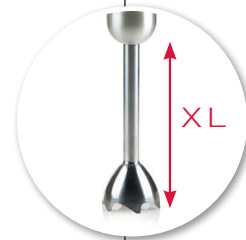

DOMO

D09180M

800 W • QUAD-BLADE • INTELLIGENT SPEED CONTROL

STAAFMIXER

- Variabele snelheidscontrole
- Afneembare roestvrijstalen XL-soepstaaf
- Geschikt voor koude en warme ingrediënten
- Quad-blade: 4 messen voor fijne mixresultaten
- Vaatwasmachine bestendige onderdelen
- 1 motoreenheid, 1 soepstaaf en 1 klopper
- 800 W

MIXEUR PLONGEUR

- Vitesse variable
- Tige XL amovible en acier inoxydable
- Convient pour les ingrédients froids et chauds
- Quad-blade: 4 lames pour un meilleur résultat de mixage
- Les accessoires peuvent être lavés en lave-vaisselle
- 1 bloc-moteur, 1 hachoir et 1 fouet
- 800W