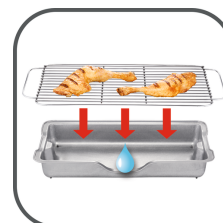

Grille et bac de récupération compatibles lave-vaisselle

100 % démontable pour un nettoyage facile

PHOTOS DU PRODUIT

Packaging