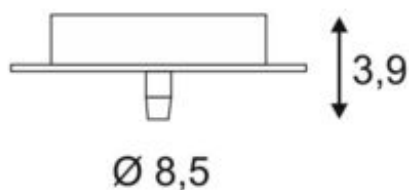

PATÈRE DE PLAFOND FITU

1 sortie, ronde, blanche, serre-câbles incl.

N° art.	132601
Possibilité d'alimentation	Non
Ampoule jointe	Non
Hauteur	3.9 cm
Diamètre	8.5 cm
Poids net	0.179 kg
Poids brut	0.187 kg
Tension	230 Volts
Indice de protection	I
Matière	Acier
Couleur	blanc
Type de montage	Montage apparent au plafond

La patère de plafond ronde FITU est disponible en plusieurs variantes de couleurs avec chaque fois une, trois ou cinq sorties permettant d'y brancher une combinaison quelconque de suspensions à tige FITU E27. Des serre-câbles adaptés sont fournis.