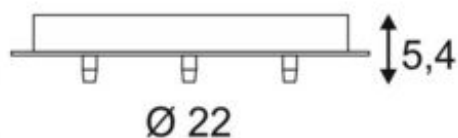

PATÈRE DE PLAFOND FITU

3 sorties, ronde, noire, serre-câbles incl.

N° art.	132610
Possibilité d'alimentation	Non
Ampoule jointe	Non
Hauteur	5.4 cm
Diamètre	22 cm
Poids net	0.553 kg
Poids brut	0.683 kg
Tension	230 Volts
Indice de protection	I
Matière	Acier
Couleur	noir
Type de montage	Montage apparent au plafond

La patère de plafond ronde FITU est disponible en plusieurs variantes de couleurs avec chaque fois une, trois ou cinq sorties permettant d'y brancher une combinaison quelconque de suspensions à tige FITU E27. Des serre-câbles adaptés sont fournis.