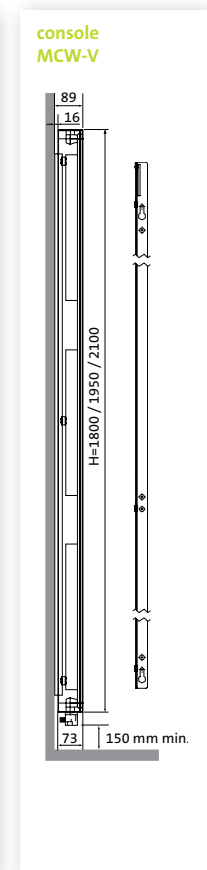

TINOS E & PAROS E

ALGEMEEN

- Elektrische radiator met warmtegeleidende vloeistof
- Montage met twee MCW-V- consoles (inbegrepen)
- Handdoekdrager in roestvrij staal als optie
- **Standaardkleur is wit RAL 9016**
  Andere kleuren mogelijk : zie pag. 51

GÉNÉRAL

- Radiateur électrique à fluide caloporteur
- Montage avec 2 consoles MCW-V incluses dans l'emballage
- Porte-serviettes en acier inoxydable en option
- **Teinte standard est blanc RAL 9016**
  Autres teintes disponibles voir page 51

- Elektronische muurthermostaat op basis van radiogestuurde signalen
- Weergave van de temperatuur

- Thermostat électronique mural à communication par radiofréquence
- Affichage de la température

THERMOSTAAT

- Elektronische thermostaat met digitaal display van de nieuwste generatie, voorzien van 5 bedrijfsmodi: automatisch, comfort, verlaging, antivorst en stop
- Beschikt over een stuurdraad met 6 commando's: comfort, verlaging, stop, antivorst, -1°C en -2°C
- Mogelijkheid tot één enkel commando per ruimte en voor meerdere radiatoren

THERMOSTAT

- Thermostat électronique à affichage digital de la dernière génération, avec 5 modes de fonctionnement: auto, confort, réduit, hors gel et arrêt
- Dispose d'un fil pilote 6 ordres: confort, réduit, arrêt, hors gel, -1°C et -2°C
- Possibilité d'utiliser une seule commande par pièce et pour plusieurs radiateurs

OPTIES THERMOSTAAT

zie kader pag. 11

OPTIONS THERMOSTAT

voir cadre page 11