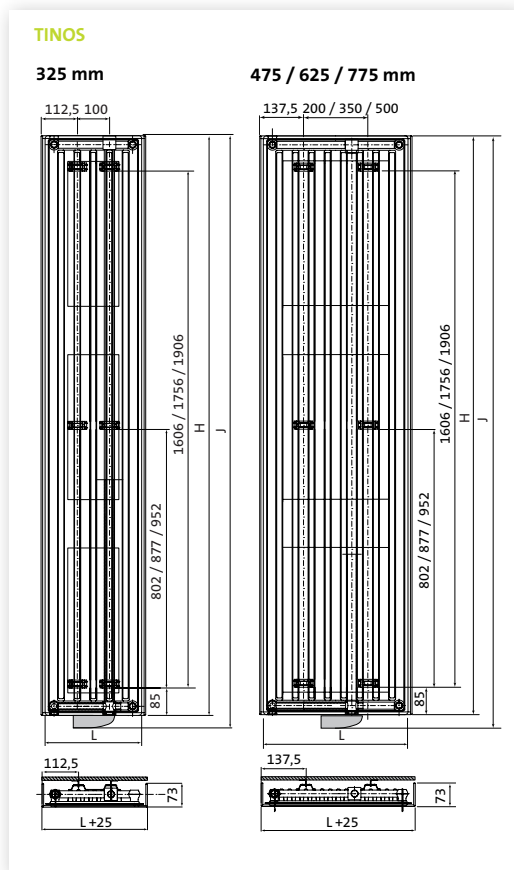

TINOS E & PAROS E

ALGEMEEN

- Elektrische radiator met warmtegeleidende vloeistof
- Montage met twee MCW-V- consoles (inbegrepen)
- Handdoekdrager in roestvrij staal als optie
- **Standaardkleur is wit RAL 9016**
  Andere kleuren mogelijk : zie pag. 51

GÉNÉRAL

- Radiateur électrique à fluide caloporteur
- Montage avec 2 consoles MCW-V incluses dans l'emballage
- Porte-serviettes en acier inoxydable en option
- **Teinte standard est blanc RAL 9016**
  Autres teintes disponibles voir page 51

- Elektronische muurthermostaat op basis van radiogestuurde signalen
- Weergave van de temperatuur

- Thermostat électronique mural à communication par radiofréquence
- Affichage de la température

THERMOSTAAT

- Elektronische thermostaat met digitaal display van de nieuwste generatie, voorzien van 5 bedrijfsmodi: automatisch, comfort, verlaging, antivorst en stop
- Beschikt over een stuurdraad met 6 commando's: comfort, verlaging, stop, antivorst, -1°C en -2°C
- Mogelijkheid tot één enkel commando per ruimte en voor meerdere radiatoren

THERMOSTAT

- Thermostat électronique à affichage digital de la dernière génération, avec 5 modes de fonctionnement: auto, confort, réduit, hors gel et arrêt
- Dispose d'un fil pilote 6 ordres: confort, réduit, arrêt, hors gel, -1°C et -2°C
- Possibilité d'utiliser une seule commande par pièce et pour plusieurs radiateurs

OPTIES THERMOSTAAT

zie kader pag. 11

OPTIONS THERMOSTAT

voir cadre page 11