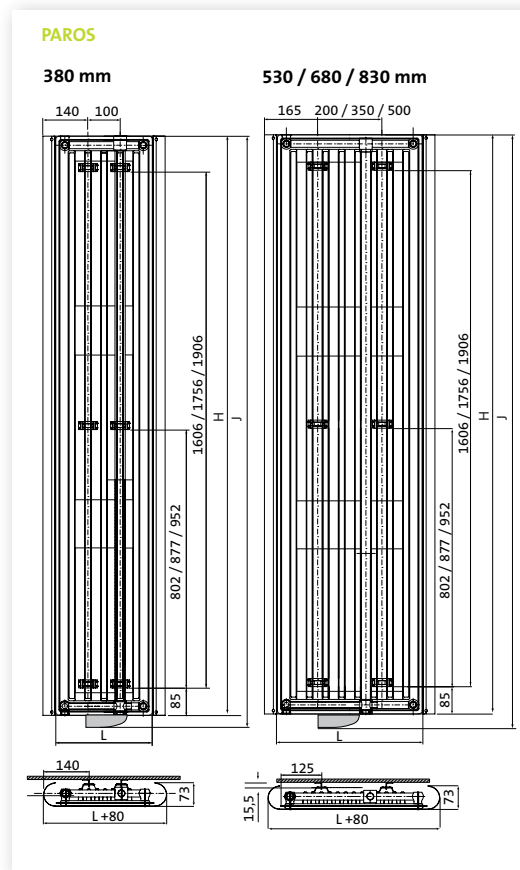

TINOS E & PAROS E

ALGEMEEN

- Elektrische radiator met warmtegeleidende vloeistof
- Montage met twee MCW-V- consoles (inbegrepen)
- Handdoekdrager in roestvrij staal als optie
- **Standaardkleur is wit RAL 9016**
  Andere kleuren mogelijk : zie pag. 51

GÉNÉRAL

- Radiateur électrique à fluide caloporteur
- Montage avec 2 consoles MCW-V incluses dans l'emballage
- Porte-serviettes en acier inoxydable en option
- **Teinte standard est blanc RAL 9016**
  Autres teintes disponibles voir page 51

- Elektronische muurthermostaat op basis van radiogestuurde signalen
- Weergave van de temperatuur

- Thermostat électronique mural à communication par radiofréquence
- Affichage de la température

THERMOSTAAT

- Elektronische thermostaat met digitaal display van de nieuwste generatie, voorzien van 5 bedrijfsmodi: automatisch, comfort, verlaging, antivorst en stop
- Beschikt over een stuurdraad met 6 commando's: comfort, verlaging, stop, antivorst, -1°C en -2°C
- Mogelijkheid tot één enkel commando per ruimte en voor meerdere radiatoren

THERMOSTAT

- Thermostat électronique à affichage digital de la dernière génération, avec 5 modes de fonctionnement: auto, confort, réduit, hors gel et arrêt
- Dispose d'un fil pilote 6 ordres: confort, réduit, arrêt, hors gel, -1°C et -2°C
- Possibilité d'utiliser une seule commande par pièce et pour plusieurs radiateurs

OPTIES THERMOSTAAT

zie kader pag. 11

OPTIONS THERMOSTAT

voir cadre page 11