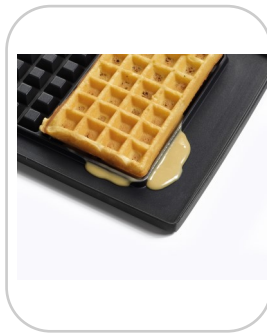

- Moule à gaufres 4 x 7
- Revêtement antiadhésif
- Plaques en fonte d'aluminium massif
- Thermostat à 6 positions
- Lampes témoin (rouge+vert)
- Upright system 105°
- Poignées COOL TOUCH avec finition Soft Touch
- Couleur: argent métallique