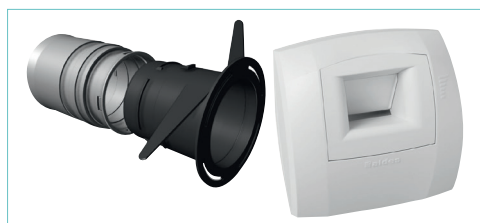

GAMME

Désignation	Référence
Groupe EasyHOME® Hygro COMPACT PREMIUM SP	11033053
Accessoire	
Inverseur VMC	11023030

PRINCIPE DE FONCTIONNEMENT

EasyHOME® HYGRO renouvelle l'air de votre logement et évacue l'humidité ambiante au plus près de vos besoins.

ACCESSOIRES

Désignation	Référence
Easy Clip raccord + collier Ø125 mm	11033010
Easy Clip raccord + collier Ø80 mm	11033011
Optiflex raccord souple EasyClip Ø90 mm	11091988
Optiflex raccord droit EasyClip Ø90 mm	11091989
Optiflex culotte Ø125 pour 2 conduits Ø90	11091990
Optiflex raccord souple manchette Ø125	11091991
Manchette trident Ø80 pour raccord Optiflex	11022074

- Accessoires EasyCLIP Optiflex permettant de raccorder EasyHOME® avec des conduits semi-rigides

CARACTÉRISTIQUES TECHNIQUES

- Tension : 230 V - 50 Hz monophasé
- Classement du groupe : IPX2

EasyHOME® HYGRO Premium SP :

- Puissance max consommée : 85 W
- Intensité max : 0,8 A

MONTAGE

Raccord droit Ø 90 + manchette trident Ø 80 +
Bouche Bahia Ø 80

2 raccords droits Ø 90 + culotte Ø 125 + raccord souple Ø 125 +
Bouche Bahia Ø 125