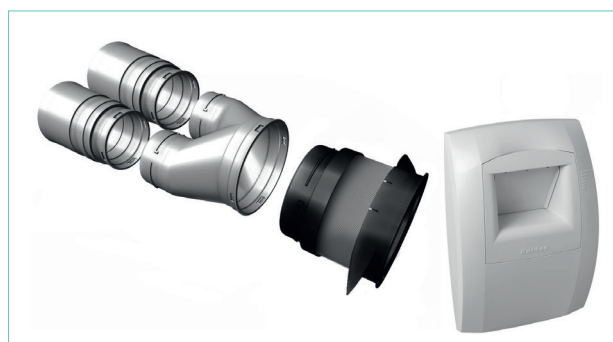

Purification d'air et ventilation simple flux

EasyHOME® HYGRO COMPACT Premium SP

Ventilation hygroréglable basse consommation

MISE EN OEUVRE

- Montage multi-positions : mur, plafond, sol, pente.
- 2 vis de fixation seulement et bandeaux antivibratiles intégrés.
- Extra-plat < 19 cm
- Pictogrammes d'aide au montage inclus sur le groupe.
- Bornier électrique à connexion rapide.
- Raccordement de 1 à 7 vitesses de ventilation
- Raccordement des conduits sur le groupe en :
 - Ø125 mm
 - Ø80 mm
 - Ø160 pour le rejet.
- Compatible avec tous les types de réseau :
 - conduits souples Algaïne
 - conduits semi-rigides Optiflex (accessoires EasyCLIP Optiflex disponibles en option)
 - conduits rigides Minigaine
 Hors volume chauffé, isoler le réseau.
- Raccordement simplifié des conduits souples sur le groupe, grâce au système EasyCLIP Algaïne fourni (raccord + collier rapide)
- Compatible avec les conduits semi-rigides Optiflex, grâce aux nouveaux accessoires exclusifs Aldes (disponibles en option), pour des installations étanches et performantes dans le temps.

ACCESSOIRES

Désignation	Référence
Easy Clip raccord + collier Ø125 mm	11033010
Easy Clip raccord + collier Ø80 mm	11033011
Optiflex raccord souple EasyClip Ø90 mm	11091988
Optiflex raccord droit EasyClip Ø90 mm	11091989
Optiflex culotte Ø125 pour 2 conduits Ø90	11091990
Optiflex raccord souple manchette Ø125	11091991
Manchette trident Ø80 pour raccord Optiflex	11022074

- Accessoires EasyCLIP Optiflex permettant de raccorder EasyHOME® avec des conduits semi-rigides

CARACTÉRISTIQUES TECHNIQUES

- Tension : 230 V - 50 Hz monophasé
- Classement du groupe : IPX2

EasyHOME® HYGRO Premium SP :

- Puissance max consommée : 85 W
- Intensité max : 0,8 A

MONTAGE

Raccord droit Ø 90 + manchette trident Ø 80 +
Bouche Bahia Ø 80

2 raccords droits Ø 90 + culotte Ø 125 + raccord souple Ø 125 +
Bouche Bahia Ø 125