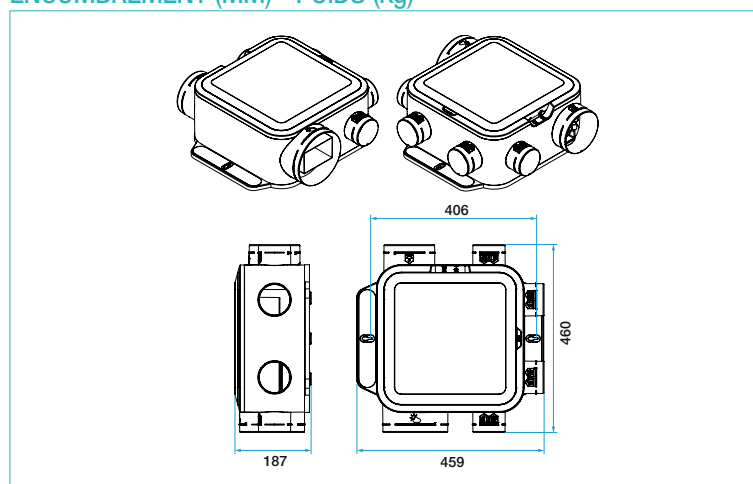

ENCOMBREMENT (MM) - POIDS (kg)

- Poids (groupe seul) : 2,7 kg

COURBES AÉRAULIQUES

(1) Conforme au règlement d'éco-conception 1253/2014 et exclu du règlement d'étiquetage énergétique 1254/2014 car puissance max <30W.

ACCESSOIRES

Désignation	Référence
Easy Clip raccord + collier Ø125 mm	11033010
Easy Clip raccord + collier Ø80 mm	11033011
Optiflex raccord souple EasyClip Ø90 mm	11091988
Optiflex raccord droit EasyClip Ø90 mm	11091989
Optiflex culotte Ø125 pour 2 conduits Ø90	11091990
Optiflex raccord souple manchette Ø125	11091991
Manchette trident Ø80 pour raccord Optiflex	11022074

- Puissance max consommée : 85 W
- Intensité max : 0,8 A

MONTAGE

Raccord droit Ø 90 + manchette trident Ø 80 +
Bouche Bahia Ø 80

2 raccords droits Ø 90 + culotte Ø 125 + raccord souple Ø 125 +
Bouche Bahia Ø 125