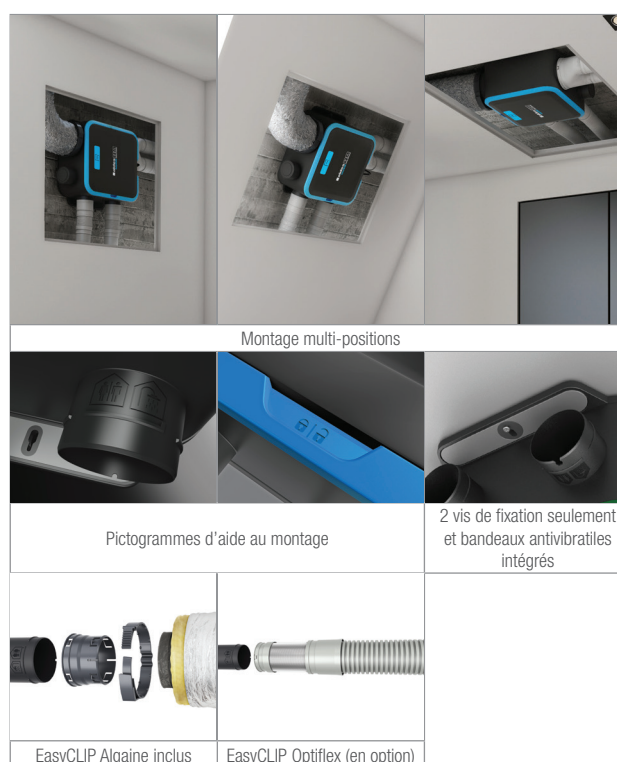

ACCESSOIRES

Désignation	Référence
Easy Clip raccord + collier Ø125 mm	11033010
Easy Clip raccord + collier Ø80 mm	11033011
Optiflex raccord souple EasyClip Ø90 mm	11091988
Optiflex raccord droit EasyClip Ø90 mm	11091989
Optiflex culotte Ø125 pour 2 conduits Ø90	11091990
Optiflex raccord souple manchette Ø125	11091991
Manchette trident Ø80 pour raccord Optiflex	11022074

- Accessoires EasyCLIP Optiflex permettant de raccorder EasyHOME® avec des conduits semi-rigides

CARACTÉRISTIQUES TECHNIQUES

- Tension : 230 V - 50 Hz monophasé
- Classement du groupe : IPX2

EasyHOME® HYGRO Premium SP :

- Puissance max consommée : 85 W
- Intensité max : 0,8 A

MONTAGE

Raccord droit Ø 90 + manchette trident Ø 80 +
Bouche Bahia Ø 80