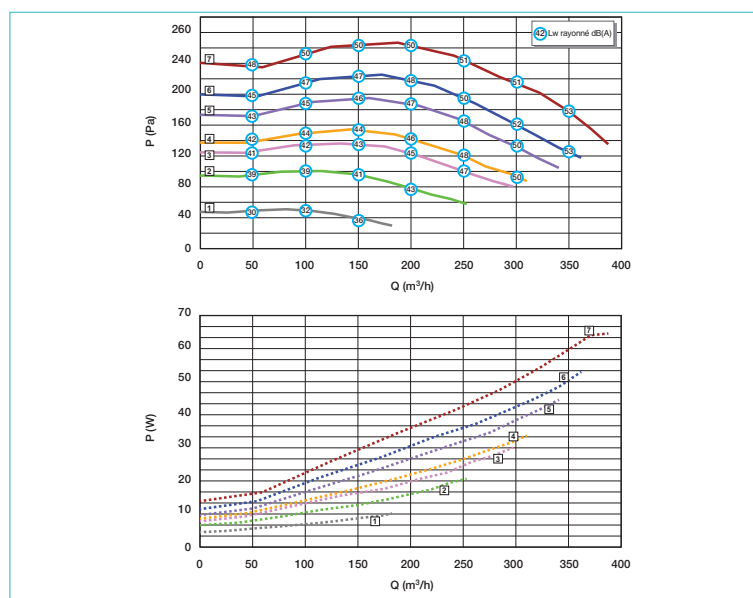

Les bouches hygroréglables détectent, pièce par pièce, l'humidité et/ou la présence pour un débit de ventilation qui s'adapte automatiquement à votre rythme de vie.

DESCRIPTION

- Groupe COMPACT en matière plastique recyclable
- Nombre de piquages :
 - 1 piquage Ø125 cuisine
 - 4 piquages Ø80 sanitaires
 - 1 rejet Ø160
- Débits extraits régulés par les bouches hygroréglables Bahia Curve
- Moteur EC, basse consommation - 7 vitesses disponibles
- Inverseur VMC permettant l'accès à 2 vitesses différentes

DOMAINE D'APPLICATION

- VMC simple flux hygroréglable pour maison individuelle ou appartement
- Neuf et rénovation

CARACTÉRISTIQUES ACOUSTIQUES

Réglage vitesse 4 :

- Puissance acoustique bouche cuisine : 38 dB(A)
- Pression acoustique bouche cuisine, à 2 mètres : ≥33 dB(A)

ENCOMBREMENT (MM) - POIDS (kg)

- Poids (groupe seul) : 2,7 kg

COURBES AÉRAULIQUES

(1) Conforme au règlement d'éco-conception 1253/2014 et exclu du règlement d'étiquetage énergétique 1254/2014 car puissance max <30W.