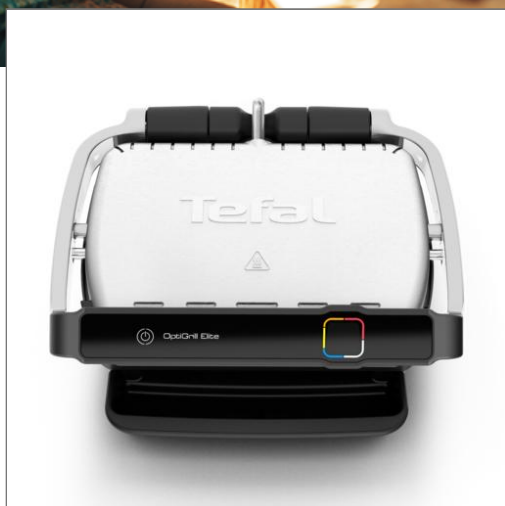

# Tefal®

PERFECT GRILLING RESULTS FROM RARE TO WELL-DONE  
PERFECTE GRILLERGESNISSE VON BLUTIG BIS DURCHGEBRATEN

OptiGrill®

**OPTIGRILL ELITE YY4397FB**  
Optigrill Elite  
YY4397FB

**Des résultats de cuisson parfaits, de saignant à bien cuit**

Maîtrisez la cuisson de la viande à la perfection avec le grill d'intérieur OptiGrill Elite. Réussissez à chaque fois et soyez fier de pouvoir régaler vos proches, peu importe leurs préférences en termes de cuisson, de saignant à bien cuit.

Son intelligence mesure l'épaisseur et prend en compte le nombre de morceaux de viande pour ajuster automatiquement le temps de cuisson pour des résultats de cuisson parfaits.

Obtenez des résultats dignes d'un restaurant avec de magnifiques lignes sur votre viande grâce à la nouvelle fonction de saisie boost.