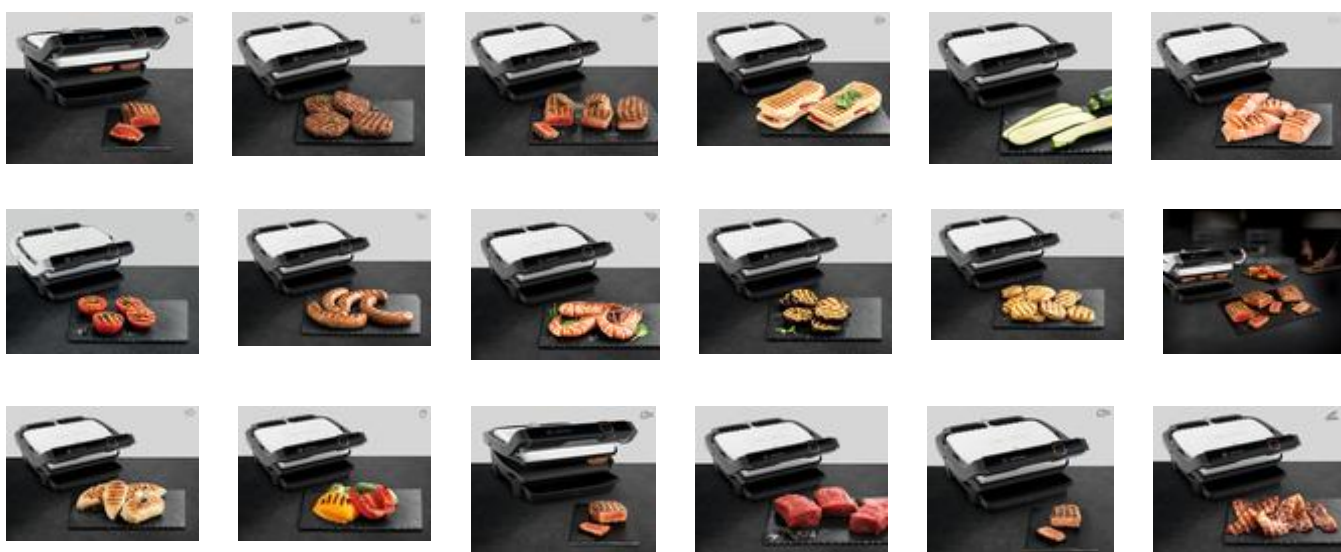

Photos produit in situ

Couverture livre de recette