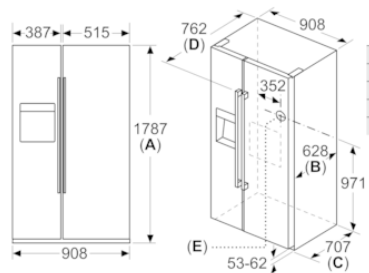

Caractéristiques

Type de construction : Pose libre
Porte habillable : impossible
Hauteur (mm) : 1787
Largeur (mm) : 908
Profondeur : 707
Poids net (kg) : 113,990
Puissance de raccordement (W) : 240
Intensité (A) : 10
Charnière de la porte : left and right
Tension (V) : 220-240
Fréquence (Hz) : 50-60
Certificats de conformité : CE
Longueur du cordon électrique (cm) : 170

Classe climatique : SN-T

Niveau sonore (dB(A) re 1 pW) : 42

Type d'installation : N/A

Autres couleurs disponibles

iQ500, side by side américain, 178.7 x 90.8 cm, inox-easyclean
KA93DAIEP

Les tiroirs réfrigérants peuvent être entièrement extraits avec un angle d'ouverture de porte de 135°

Mesures en mm

x1 (profondeur de l'appareil)	a	b
600	0	0
650	20	25
700	20	76
x2 (mur)	75	418

Mesures en mm

Caractéristiques	
A	L'avant est réglable de 1783 à 1792
B	Profondeur de l'armoire
C	Profondeur porte incluse, sans poignée
D	Profondeur porte incluse, avec poignée
E	Raccordement d'eau à l'appareil