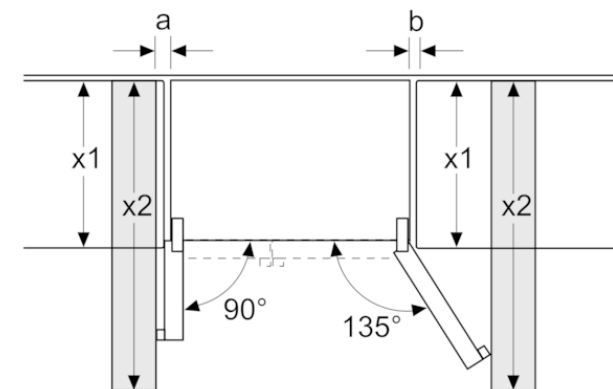

Caractéristiques

Type de construction : Pose libre
Porte habillable : impossible
Hauteur (mm) : 1787
Largeur (mm) : 908
Profondeur : 707
Poids net (kg) : 113,990
Puissance de raccordement (W) : 240
Intensité (A) : 10
Charnière de la porte : left and right
Tension (V) : 220-240
Fréquence (Hz) : 50-60
Certificats de conformité : CE
Longueur du cordon électrique (cm) : 170

Classe climatique : SN-T

Niveau sonore (dB(A) re 1 pW) : 42

Type d'installation : N/A

Autres couleurs disponibles

iQ500, side by side américain, 178.7 x 90.8 cm, inox-easyclean
KA93DAIEP

Les tiroirs réfrigérants peuvent être entièrement extraits avec un angle d'ouverture de porte de 135°

Mesures en mm

x1 (profondeur de l'appareil)	a	b
600	0	0
650	20	25
700	20	76
x2 (mur)	75	418

Mesures en mm

Caractéristiques	
A	L'avant est réglable de 1783 à 1792
B	Profondeur de l'armoire
C	Profondeur porte incluse, sans poignée
D	Profondeur porte incluse, avec poignée
E	Raccordement d'eau à l'appareil