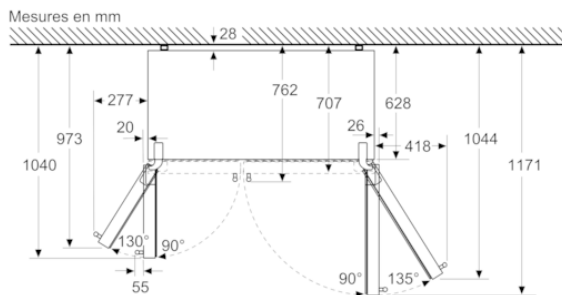

Informations techniques

- Appareil sur 4 roulettes, réglable
- Classe climatique: SN-T

Dimensions

• Dimensions de l'appareil (H x l x P): 178,7 x 90,8 x 70,7 cm

Accessoires intégrés

Accessoires en option

Données techniques

Caractéristiques

Type de construction : Pose libre
Porte habillable : impossible
Hauteur (mm) : 1787
Largeur (mm) : 908
Profondeur : 707
Poids net (kg) : 113,990
Puissance de raccordement (W) : 240
Intensité (A) : 10
Charnière de la porte : left and right
Tension (V) : 220-240
Fréquence (Hz) : 50-60
Certificats de conformité : CE
Longueur du cordon électrique (cm) : 170

Classe climatique : SN-T

Niveau sonore (dB(A) re 1 pW) : 42

Type d'installation : N/A

Autres couleurs disponibles

iQ500, side by side américain, 178.7 x 90.8 cm, inox-easyclean
KA93DAIEP

Les tiroirs réfrigérants peuvent être entièrement extraits avec un angle d'ouverture de porte de 135°

Mesures en mm

x1 (profondeur de l'appareil)	a	b
600	0	0
650	20	25
700	20	76
x2 (mur)	75	418

Mesures en mm

Caractéristiques	
A	L'avant est réglable de 1783 à 1792
B	Profondeur de l'armoire
C	Profondeur porte incluse, sans poignée
D	Profondeur porte incluse, avec poignée
E	Raccordement d'eau à l'appareil