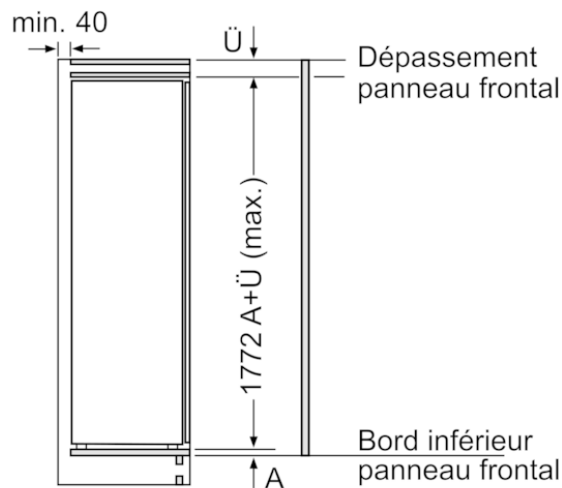

Dimensions

- Dimensions de l'appareil (H x L x P): 177.2 x 55.8 x 54.5 cm
- Dimensions de la niche (H x L x P): 177.5 x 56 x 55 cm

Informations techniques

- Charnières de porte à droite, réversibles
- Puissance de raccordement: 90 W
- Tension 220 - 240 V

Autres couleurs disponibles

Données techniques

Caractéristiques

Type de construction : Encastrable
 Porte habillable : impossible
 Hauteur (mm) : 1772
 Largeur (mm) : 558
 Profondeur : 545
 Taille de la niche d'encastrement (mm) : 1775.0 x 560 x 550
 Poids net (kg) : 62,453
 Puissance de raccordement (W) : 90
 Intensité (A) : 10
 Charnière de la porte : Droite réversible
 Tension (V) : 220-240
 Fréquence (Hz) : 50
 Certificats de conformité : CE, VDE
 Longueur du cordon électrique (cm) : 230
 Nombre de compresseurs : 1
 Nombre de circuit de froid : 1
 Y a-t-il un ventilateur dans le compartiment réfrigérateur : Oui
 Porte réversible : Oui
 Nombre de clayettes dans le réfrigérateur : 6
 Clayettes spéciales bouteille : Oui
 Code EAN : 4242003884492

iQ500, réfrigérateur intégrable, 177.5 x 56 cm
KI81RAFE0

Mesures en mm

Mesures en mm

Mesures en mm

Poids maximum autorisé des façades de meubles

Les portes de meubles montées qui dépassent le poids autorisé peuvent endommager la charnière et nuire à son fonctionnement.