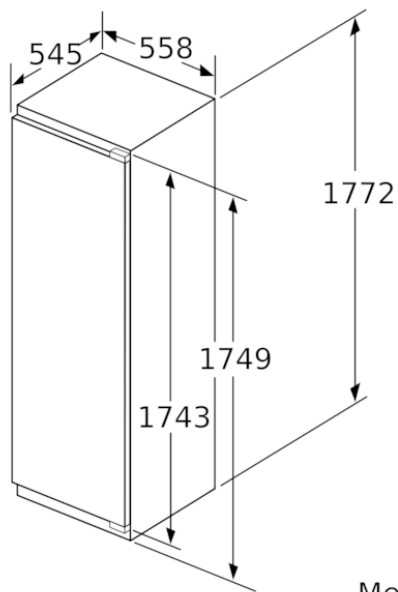

Dimensions

- Dimensions de l'appareil (H x L x P): 177.2 x 55.8 x 54.5 cm
- Dimensions de la niche (H x L x P): 177.5 x 56 x 55 cm

Informations techniques

- Charnières de porte à droite, réversibles
- Puissance de raccordement: 90 W
- Tension 220 - 240 V

Autres couleurs disponibles

Données techniques

Caractéristiques

Type de construction : Encastrable
 Porte habillable : impossible
 Hauteur (mm) : 1772
 Largeur (mm) : 558
 Profondeur : 545
 Taille de la niche d'encastrement (mm) : 1775.0 x 560 x 550
 Poids net (kg) : 62,453
 Puissance de raccordement (W) : 90
 Intensité (A) : 10
 Charnière de la porte : Droite réversible
 Tension (V) : 220-240
 Fréquence (Hz) : 50
 Certificats de conformité : CE, VDE
 Longueur du cordon électrique (cm) : 230
 Nombre de compresseurs : 1
 Nombre de circuit de froid : 1
 Y a-t-il un ventilateur dans le compartiment réfrigérateur : Oui
 Porte réversible : Oui
 Nombre de clayettes dans le réfrigérateur : 6
 Clayettes spéciales bouteille : Oui
 Code EAN : 4242003884492

iQ500, réfrigérateur intégrable, 177.5 x 56 cm
KI81RAFE0

Mesures en mm

Mesures en mm

Mesures en mm

Poids maximum autorisé des façades de meubles

Les portes de meubles montées qui dépassent le poids autorisé peuvent endommager la charnière et nuire à son fonctionnement.

Mesures en mm
Recommandation de dimension d'espace libre pour charnière plate

| | F | R | X |
|-------|-----|-----|-----|
| 16-19 | 0-3 | 2,5 | |
| | 20 | 0-1 | 3 |
| 21 | 2-3 | 2,5 | |
| | 21 | 0-1 | 3 |
| 22 | 2-3 | 2,5 | |
| | 22 | 0 | 4 |
| | | 1 | 3,5 |
| | | 2-3 | 3 |