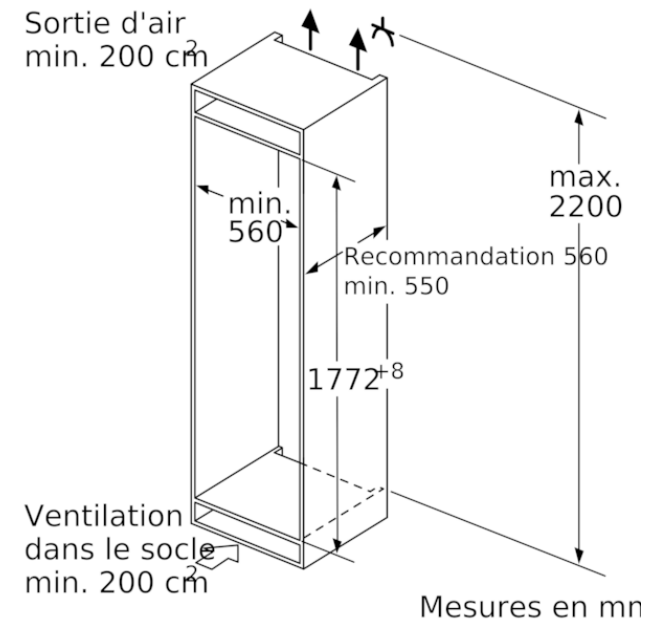

Dimensions

- Dimensions de l'appareil (H x L x P): 177.2 x 55.8 x 54.5 cm
- Dimensions de la niche (H x L x P): 177.5 x 56 x 55 cm

Informations techniques

- Charnières de porte à droite, réversibles
- Puissance de raccordement: 90 W
- Tension 220 - 240 V

Autres couleurs disponibles

Données techniques

Caractéristiques

Type de construction : Encastrable
 Porte habillable : impossible
 Hauteur (mm) : 1772
 Largeur (mm) : 558
 Profondeur : 545
 Taille de la niche d'encastrement (mm) : 1775.0 x 560 x 550
 Poids net (kg) : 62,453
 Puissance de raccordement (W) : 90
 Intensité (A) : 10
 Charnière de la porte : Droite réversible
 Tension (V) : 220-240
 Fréquence (Hz) : 50
 Certificats de conformité : CE, VDE
 Longueur du cordon électrique (cm) : 230
 Nombre de compresseurs : 1
 Nombre de circuit de froid : 1
 Y a-t-il un ventilateur dans le compartiment réfrigérateur : Oui
 Porte réversible : Oui
 Nombre de clayettes dans le réfrigérateur : 6
 Clayettes spéciales bouteille : Oui
 Code EAN : 4242003884492

iQ500, réfrigérateur intégrable, 177.5 x 56 cm
KI81RAFE0

Mesures en mm

Mesures en mm

Mesures en mm

Poids maximum autorisé des façades de meubles

Les portes de meubles montées qui dépassent le poids autorisé peuvent endommager la charnière et nuire à son fonctionnement.