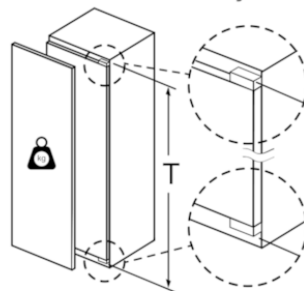

Dimensions

- Dimensions de l'appareil (H x L x P): 177.2 x 55.8 x 54.5 cm
- Dimensions de la niche (H x L x P): 177.5 x 56 x 55 cm

Informations techniques

- Charnières de porte à droite, réversibles
- Puissance de raccordement: 90 W
- Tension 220 - 240 V

Autres couleurs disponibles

Données techniques

Caractéristiques

Type de construction : Encastrable
 Porte habillable : impossible
 Hauteur (mm) : 1772
 Largeur (mm) : 558
 Profondeur : 545
 Taille de la niche d'encastrement (mm) : 1775.0 x 560 x 550
 Poids net (kg) : 62,453
 Puissance de raccordement (W) : 90
 Intensité (A) : 10
 Charnière de la porte : Droite réversible
 Tension (V) : 220-240
 Fréquence (Hz) : 50
 Certificats de conformité : CE, VDE
 Longueur du cordon électrique (cm) : 230
 Nombre de compresseurs : 1
 Nombre de circuit de froid : 1
 Y a-t-il un ventilateur dans le compartiment réfrigérateur : Oui
 Porte réversible : Oui
 Nombre de clayettes dans le réfrigérateur : 6
 Clayettes spéciales bouteille : Oui
 Code EAN : 4242003884492

iQ500, réfrigérateur intégrable, 177.5 x 56 cm
KI81RAFE0

Mesures en mm

Mesures en mm

Mesures en mm

Poids maximum autorisé des façades de meubles

Les portes de meubles montées qui dépassent le poids autorisé peuvent endommager la charnière et nuire à son fonctionnement.