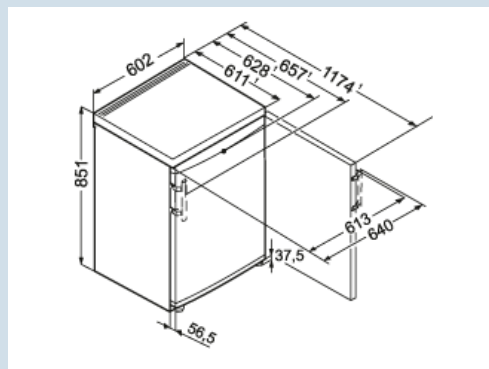

Alarme de température optique et sonore

Congeler et conserver dans chaque tiroir.

FrostSafe

Carrosserie / Couleur porte	Blanc / Blanc
Matériau de la porte/ du couvercle	Acier
Volume brut total	106 l
Volume utile total	103 l
Volume utile congélateur	103 l
Classe énergétique	A+++
Consommation électrique par an	100 kWh
Frais d'énergie par an	€ 23,-
Niveau sonore	37 dB(A)
Classe climatique	SN-T
Convient pour un espace non chauffé	> -15°C
Réfrigérant	R600a
Puissance	1,3 A

Dimensions

Hauteur	851 mm
Largeur	602 mm
Profondeur	628 mm
Profondeur porte ouverte à 90°	1174 mm
Largeur porte ouverte à 90°	640 mm
Enchâssable	Oui
Adossable au mur	Oui
Poids net / Poids brut	43,5 kg / 46,5 kg
Hauteur emballage	911 mm
Largeur emballage	617 mm
Profondeur emballage	711 mm