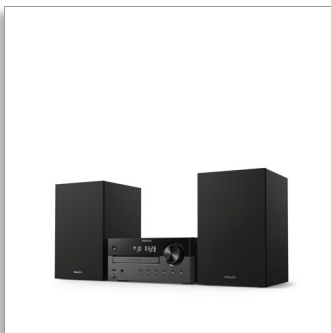

Philips
Microchaîne

Bluetooth®

CD, CD-MP3, USB, DAB+, FM
Port USB pour charge
60 W, entrée audio

TAM4505

Un design élégant et un son riche.

Enrichissez votre expérience d'écoute à la maison avec cette microchaîne aux lignes classiques. Bénéficiez d'une radio numérique DAB+/FM limpide, diffusez de la musique et des podcasts en streaming, et écoutez des CD, le tout avec un son riche de 60 W. Vous pouvez connecter d'autres sources grâce à la prise USB et à l'entrée Audio.

Un son magnifique pour votre musique

- Enceintes Bass Reflex. Des basses plus riches.
- Haut-parleur de graves 4", tweeter 20 mm, puissance de sortie de 60 W
- Digital Sound Control : choisissez un style sonore prédéfini

De la musique dans toute la pièce

- Une solution idéale pour votre intérieur
- Alimentation secteur. Télécommande.
- Dimensions de l'unité principale : 220 x 104 x 231,5 mm

PHILIPS

Caractéristiques

Son

- Accentuation du son: contrôle numérique du son
- Puissance de sortie maximale (RMS): 60 W
- Réglage du volume: rotatif

Design classique

L'unité centrale et les enceintes de deux couleurs rappellent le design des chaînes hi-fi modulables. Le sélecteur de volume texturé apporte un agréable ressenti analogique. Les boutons en façade de l'unité permettent de démarrer la lecture et de sélectionner les sources.