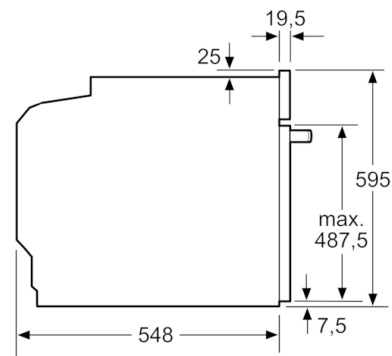

**Serie | 6, four encastrable, 60 x 60 cm, Noir
HBA578BB0**

Mesures en mm