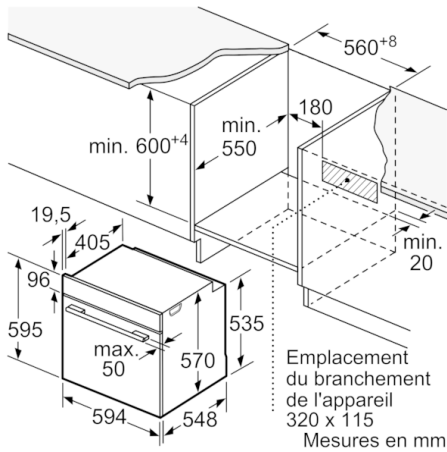

#### Dimensions:

- Dimensions appareil (HxLxP): 595 x 594 x 548 mm
- Dimensions d'encastrement (HxLxP): 585-595 x 560-568 x 550 mm
- Veuillez vous référer aux dimensions fournies dans le schéma d'installation.
- Nous vous recommandons de choisir des produits complémentaires SER6, afin d'assurer une combinaison esthétique et optimale de vos appareils encastrables.

#### Supports d'enfournement / Système d'extraction:

- Cavité avec supports d'enfournement (rails télescopiques à installer ultérieurement - en option)

#### Design:

- Bouton de commande rotatif, Boutons rotatifs escamotables, Bouton rond

#### Accessoires:

- 1 x grille, 1 x lèchefrite pour pyrolyse

**Serie | 6, four encastrable, 60 x 60 cm, Noir  
HBA578BB0**

Mesures en mm

Montage avec une table de cuisson.

Mesures en mm