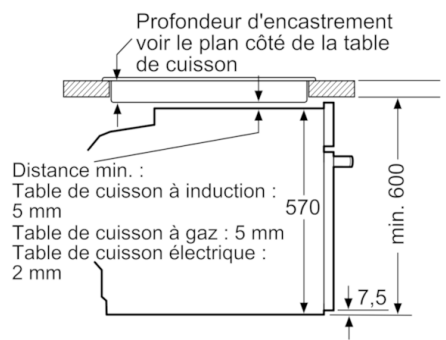

#### Dimensions:

- Dimensions appareil (HxLxP): 595 x 594 x 548 mm
- Dimensions d'encastrement (HxLxP): 585-595 x 560-568 x 550 mm
- Veuillez vous référer aux dimensions fournies dans le schéma d'installation.
- Nous vous recommandons de choisir des produits complémentaires SER6, afin d'assurer une combinaison esthétique et optimale de vos appareils encastrables.

#### Accessoires:

- 1 x grille, 1 x lèchefrite pour pyrolyse

**Serie | 6, four encastrable, 60 x 60 cm, Noir  
HBA578BB0**

Mesures en mm

Montage avec une table de cuisson.

Mesures en mm