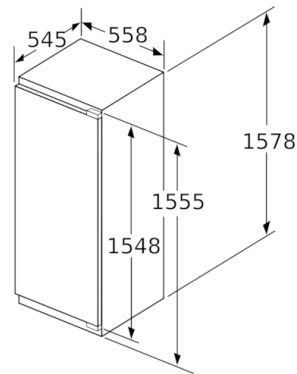

Mesures en mm