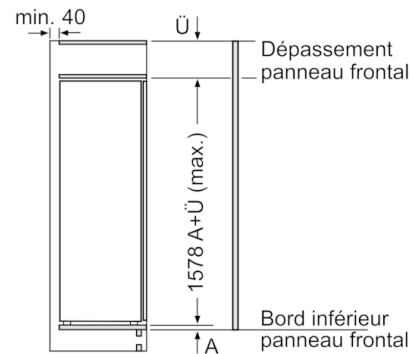

Mesures en mm

Mesures en mm
Recommandation de dimension d'espace
libre pour charnière plate

F	R	X
16-19	0-3	2,5
20	0-1	3
	2-3	2,5
21	0-1	3
	2-3	2,5
22	0	4
	1	3,5
	2-3	3

Les dimensions d'espace libre recommandées dans le tableau doivent être respectées afin d'assurer une ouverture sans collision des portes de l'appareil, et d'éviter ainsi d'endommager les meubles de cuisine.