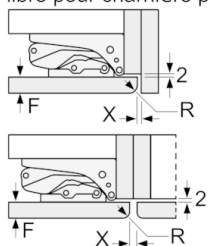

### Dimensions

- Dimensions de l'appareil (H x L x P): 157.7 x 55.8 x 54.5 cm
- Dimensions de la niche (H x L x P): 158 x 56 x 55 cm

T : hauteur de porte de l'appareil incluse Charnières en mm :	charnière non amortie, Porte en kg :	charnière amortie, Porte en kg :
1500-1750	22	22

Mesures en mm

Mesures en mm

Mesures en mm

Mesures en mm  
Recommandation de dimension d'espace  
libre pour charnière plate

F	R	X
16-19	0-3	2,5
20	0-1	3
	2-3	2,5
21	0-1	3
	2-3	2,5
22	0	4
	1	3,5
	2-3	3

Les dimensions d'espace libre recommandées dans le tableau doivent être respectées afin d'assurer une ouverture sans collision des portes de l'appareil, et d'éviter ainsi d'endommager les meubles de cuisine.