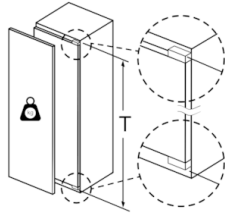

Serie | 6, réfrigérateur intégrable avec compartiment de surgélation, 158 x 56 cm KIL72AFE0

Poids maximum autorisé des façades de meubles

Les portes de meubles montées qui dépassent le poids autorisé peuvent endommager la charnière et nuire à son fonctionnement.

T : hauteur de porte de l'appareil incluse Charnières en mm :	charnière non amortie, Porte en kg :	charnière amortie, Porte en kg :
1500-1750	22	22