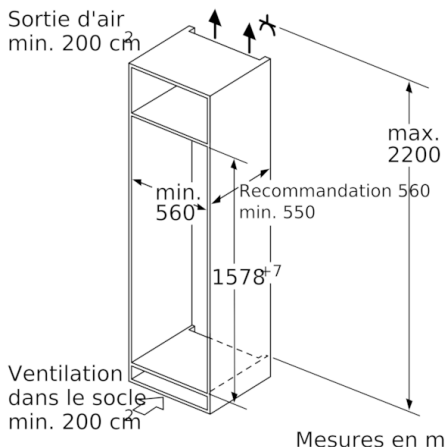

### Dimensions

- Dimensions de l'appareil (H x L x P): 157.7 x 55.8 x 54.5 cm
- Dimensions de la niche (H x L x P): 158 x 56 x 55 cm

## Serie | 6, réfrigérateur intégrable avec compartiment de surgélation, 158 x 56 cm KIL72AFE0

Poids maximum autorisé des façades de meubles

Les portes de meubles montées qui dépassent le poids autorisé peuvent endommager la charnière et nuire à son fonctionnement.

T : hauteur de porte de l'appareil incluse Charnières en mm :	charnière non amortie, Porte en kg :	charnière amortie, Porte en kg :
1500-1750	22	22

Mesures en mm

Mesures en mm

Mesures en mm

Mesures en mm  
Recommandation de dimension d'espace  
libre pour charnière plate

F	R	X
16-19	0-3	2,5
20	0-1	3
	2-3	2,5
21	0-1	3
	2-3	2,5
22	0	4
	1	3,5
	2-3	3

Les dimensions d'espace libre recommandées dans le tableau doivent être respectées afin d'assurer une ouverture sans collision des portes de l'appareil, et d'éviter ainsi d'endommager les meubles de cuisine.