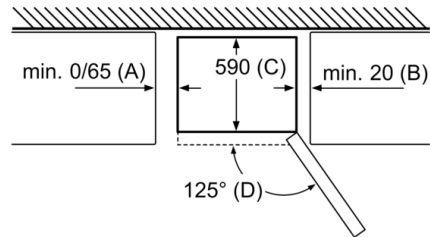

**Serie | 4, combiné pose libre avec
surgélateur en bas, 186 x 60 cm, inox-
easyclean
KGN36VIEB**

Nom de l'appareil	a	b	c	d	e	f	g
KGN36 (Poignée intérieure)	1860	600	660	590	600	1210	660
KGN36 (Poignée extérieure)	1860	600	660	590	640	1210	700

Mesures en mm

Nom de l'appareil	A	B	C	D
KGN33, 36, 39, 46, 49	0/65	20	590	125
KGF39, 49	0/65	20	590	125

Dimensions A :
pour les modèles équipés de poignées
intégrées verticalement, une distance
minimale de 65 mm est requise pour faciliter
l'ouverture. Mesures en mm