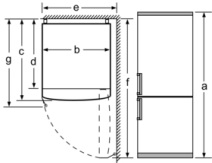

**Serie | 4, combiné pose libre avec
surgélateur en bas, 186 x 60 cm, inox-
easyclean
KGN36VIEB**

Nom de l'appareil	a	b	c	d	e	f	g
KGN36 (Poignée intérieure)	1860	600	660	590	600	1210	660
KGN36 (Poignée extérieure)	1860	600	660	590	640	1210	700

Mesures en mm