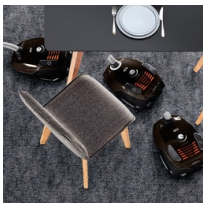

#### 360° Motion Technology™ pour aspirer facilement dans les coins

Tous ces objets décoratifs que l'on accumule font le charme de nos maisons, mais ils la rendent aussi plus difficile à nettoyer. C'est pourquoi le VX6 est doté de roulettes pivotantes, idéales pour aspirer autour des objets et atteindre sans effort les recoins les plus difficiles d'accès.