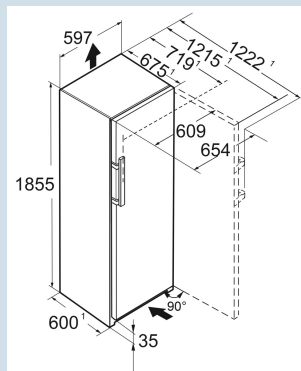

Congélateur modèle armoire

FNd 525i
Prime

BLU
Performance

No
Frost

Smart
Device

Super
Frost

Vario
Space

Frost
Protect

Prix de vente conseillé € 1399

Congeler en toute élégance

Ce congélateur NoFrost avec écran couleur Touch & Swipe ne nécessite jamais de dégivrage. L'éclairage LED offre une vue optimale des produits dans le tiroir, même dans l'obscurité. Le tiroir supérieur peut être incliné pour un accès facile. Grâce à l'indicateur d'état, vous pouvez voir d'un coup d'œil si l'appareil fonctionne correctement. La SpaceBox offre de l'espace pour les grands emballages et avec EasyTwist-Ice, vous pouvez préparer 60 glaçons en un rien de temps. Grâce à FrostProtect, il peut être installé dans une pièce non chauffée jusqu'à -15°C.

Fini le dégivrage.
NoFrost

Tiroir de congélation à fermeture automatique
Tiroir sur glissières

Toujours vue sur le bon fonctionnement.
Indicateur de fonctionnement

Assez d'espace pour le plus haut des gâteaux.
VarioSpace

Convient aux espaces glaciaux (>-15°C).
FrostProtect

Réglage aisé de toutes les fonctions
Écran couleur Touch & Swipe

Vue optimale même dans le noir.
Éclairage LED congélateur

Réserve de froid en cas de panne de courant.
Accumulateurs de froid

Carrosserie / Couleur porte
Matériau de la porte/ du couvercle
Volume du compartiment congélateur
Volume total
Classe énergétique
Consommation électrique par an
Consommation d'énergie par 24 heures
Frais d'énergie par an
Indice d'efficacité énergétique
Niveau sonore
Classe de niveau sonore
Classe climatique
Convient pour un espace non chauffé

Blanc / Blanc
Acier
278 l
277 l

198 kWh
0,542 kWh
€ 77,-
35 dB(A)
B
SN-T
> -15°C