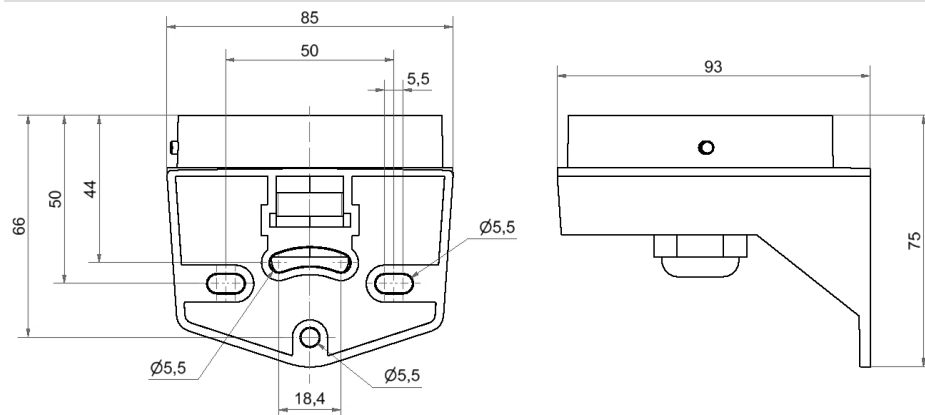

EvoSIGNAL / EvoSIGNAL Accessoires
Midi Équerre Presse-Étoupe GY

DESSIN

Pour plus d'informations sur l'installation et le montage, reportez-vous au guide d'utilisation approprié sur www.werma.com. Cette copie imprimée est pour information seulement et est sujette à modification.