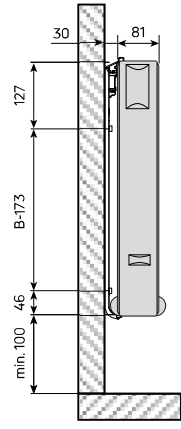

### Propriétés

Matériau	Cold rolled steel
Couleur standard	White RAL 9016
Types	21
Hauteurs [mm]	300; 600
Largeurs [mm]	400; 500; 600; 700; 800; 900; 1000; 1200; 1300; 1600; 2000

# Installation

---

Yali Digital, vue de face

Yali Digital, type 11, vue de profil

Yali Digital T11 vue de dessus

Yali Digital, type 21, vue de dessus

Yali Digital, type 21, vue de profil

Yali - distances min pour montage