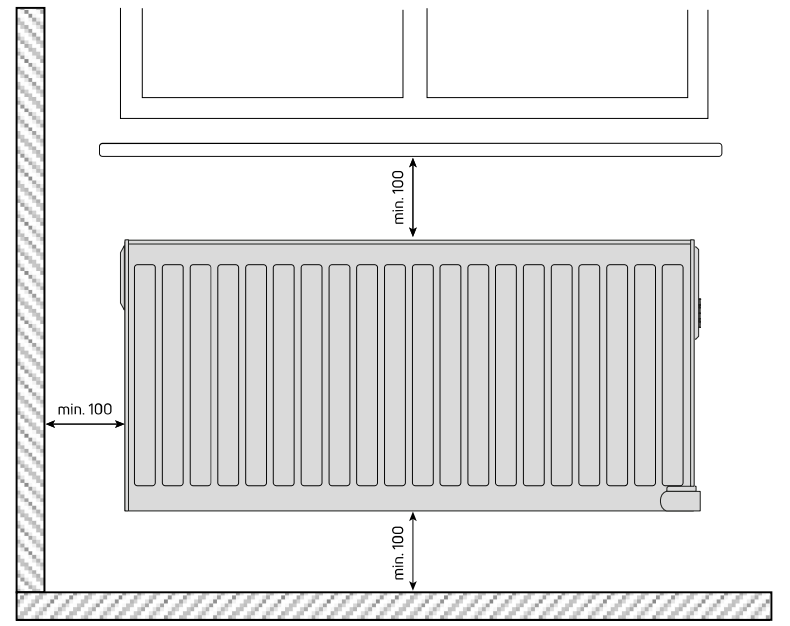

### Propriétés

Matériau	Cold rolled steel
Couleur standard	White RAL 9016
Types	21
Hauteurs [mm]	300; 600
Largeurs [mm]	400; 500; 600; 700; 800; 900; 1000; 1200; 1300; 1600; 2000

# Installation

---

Yali Digital, vue de face

Yali Digital, type 11, vue de profil

Yali Digital T11 vue de dessus

Yali Digital, type 21, vue de dessus

Yali Digital, type 21, vue de profil

Yali - distances min pour montage