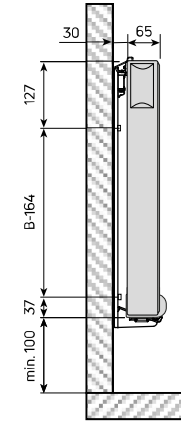

### Propriétés

Matériau	Cold rolled steel
Couleur standard	White RAL 9016
Types	21
Hauteurs [mm]	300; 600
Largeurs [mm]	400; 500; 600; 700; 800; 900; 1000; 1200; 1300; 1600; 2000

# Installation

---

Yali Digital, vue de face

Yali Digital, type 11, vue de profil

Yali Digital T11 vue de dessus

Yali Digital, type 21, vue de dessus

Yali Digital, type 21, vue de profil

Yali - distances min pour montage