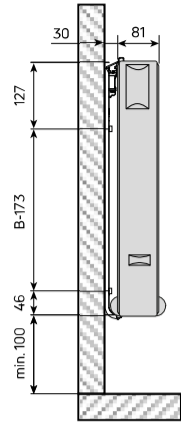

Propriétés

| | |
|------------------|--|
| Matériau | Cold rolled steel |
| Couleur standard | White RAL 9016 |
| Types | 21 |
| Hauteurs [mm] | 300; 600 |
| Largeurs [mm] | 400; 500; 600; 700; 800; 900; 1000; 1200; 1300; 1600; 2000 |

Norme de qualité

CE.png

Installation

Yali Digital, vue de face

Yali Digital, type 11, vue de profil

Yali Digital T11 vue de dessus

Yali Digital, type 21, vue de dessus

Yali Digital, type 21, vue de profil

Yali - distances min pour montage