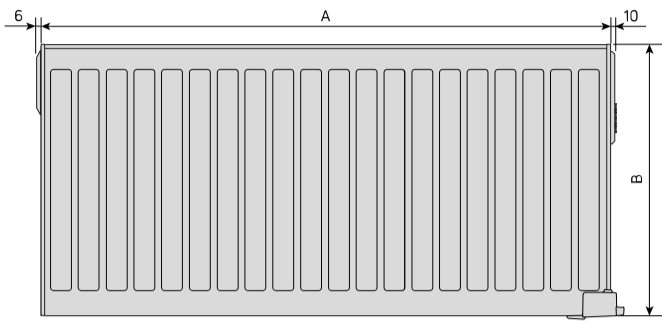

Installation

Yali Digital, vue de face

Yali Digital, type 11, vue de profil