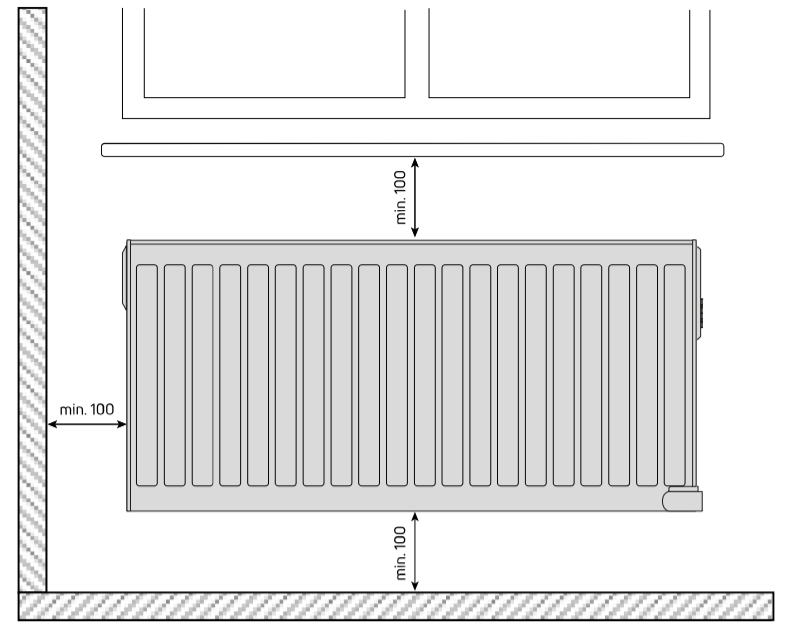

Propriétés

| | |
|------------------|--|
| Matériau | Cold rolled steel |
| Couleur standard | White RAL 9016 |
| Types | 21 |
| Hauteurs [mm] | 300; 600 |
| Largeurs [mm] | 400; 500; 600; 700; 800; 900; 1000; 1200; 1300; 1600; 2000 |

Norme de qualité

CE.png

Installation

Yali Digital, vue de face

Yali Digital, type 11, vue de profil

Yali Digital T11 vue de dessus

Yali Digital, type 21, vue de dessus

Yali Digital, type 21, vue de profil

Yali - distances min pour montage