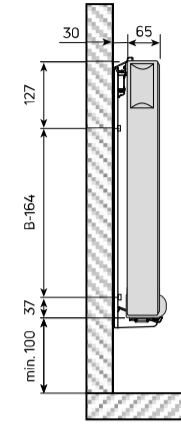

Propriétés

| | |
|------------------|--|
| Matériau | Cold rolled steel |
| Couleur standard | White RAL 9016 |
| Types | 21 |
| Hauteurs [mm] | 300; 600 |
| Largeurs [mm] | 400; 500; 600; 700; 800; 900; 1000; 1200; 1300; 1600; 2000 |

Norme de qualité

CE.png

Installation

Yali Digital, vue de face

Yali Digital, type 11, vue de profil

Yali Digital T11 vue de dessus

Yali Digital, type 21, vue de dessus

Yali Digital, type 21, vue de profil

Yali - distances min pour montage