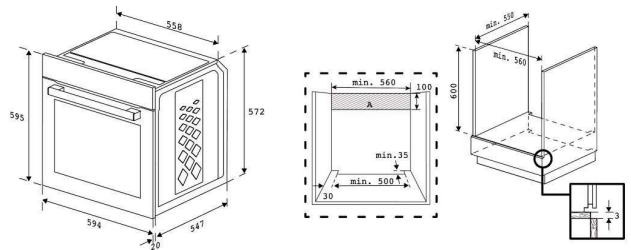

Four

BBIM12300XD

ARTNR: 115931

FOUR MULTI FONCTIONS

Performance line

- Hauteur (cm) : 60
- Volume net (L) : 72
- Volume brut (L)
- Type de four : Four multi-fonctionnel
- Nombre de fonctions : 8
- Voûte et sole conventionnel
- 3 D
- Grill
- Sole
- Décongeler
- Timer digital
- Intérieur de la porte du four entièrement en verre
- Porte du four amovible
- Support de grilles amovibles
- Eclairage

- Grille, lèchefrite standard, plaque à pâtisserie
- Couleur : inox
- Consomm. d énergie four classique (kWh) : 0,88
- Consomm. d énergie four convection forcée (kWh) : 0,81
- Classe énergétique : A
- Energy Efficiency Index (EEI) : 95.3
- Puissance four (W) : 2600
- Dimensions niche (H x L x P) : 590x560x550 mm
- Poids (Kg) : 33.2
- Dimensions (H x L x P) : 59.5 x 59.4 x 56.7