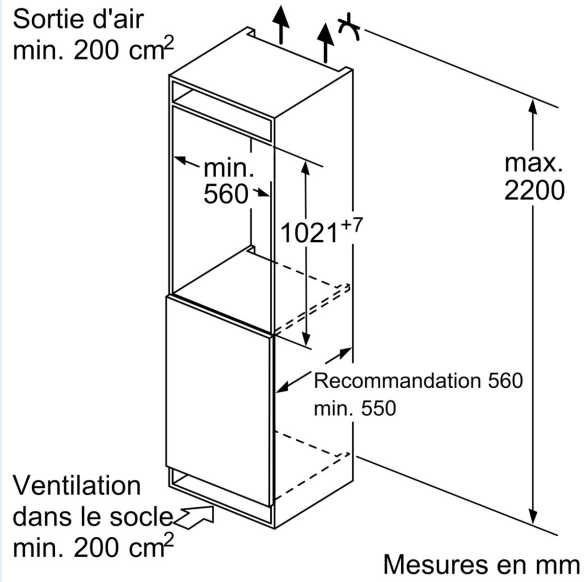

Système fraîcheur

- 1 freshBox

Dimensions

- Dimensions de l'appareil (H x L x P): 102.1 x 54.1 x 54.8 cm
- Dimensions de la niche (H x L x P): 102.5 x 56 x 55 cm

Informations techniques

- Charnières de porte à droite, réversibles
- Classe climatique : SN-ST
- Tension 220 - 240 V
- Longueur du câble d'alimentation: 230 cm

Accessoires

- casier à oeufs
- Peigne à bouteilles

iQ300, réfrigérateur intégrable, 102.5 x 56 cm, Charnières plates KI31RVFE0

Dessins sur mesure

Mesures en mm

Mesures en mm

Dessins sur mesure

Mesures en mm
Recommandation de dimension d'espace
libre pour charnière plate

F	R	X
16-19	0-3	2,5
20	0-1	3
	2-3	2,5
21	0-1	3
	2-3	2,5
22	0	4
	1	3,5
	2-3	3

Les dimensions d'espace libre recommandées dans le tableau doivent être respectées afin d'assurer une ouverture sans collision des portes de l'appareil, et d'éviter ainsi d'endommager les meubles de cuisine.