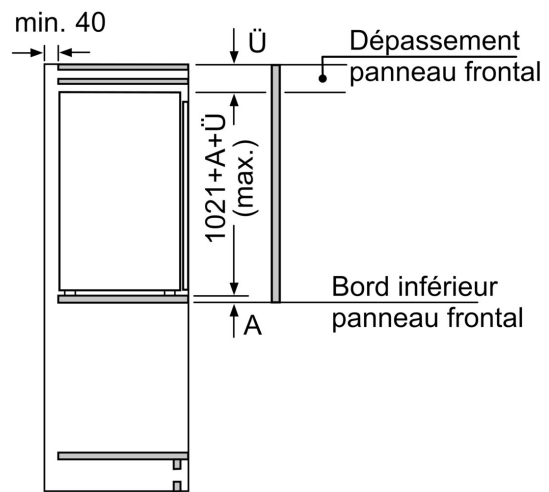

Système fraîcheur

- 1 freshBox

Dimensions

- Dimensions de l'appareil (H x L x P): 102.1 x 54.1 x 54.8 cm
- Dimensions de la niche (H x L x P): 102.5 x 56 x 55 cm

Informations techniques

- Charnières de porte à droite, réversibles
- Classe climatique : SN-ST
- Tension 220 - 240 V
- Longueur du câble d'alimentation: 230 cm

Accessoires

- casier à oeufs
- Peigne à bouteilles

iQ300, réfrigérateur intégrable, 102.5 x 56 cm, Charnières plates KI31RVFE0

Dessins sur mesure

Mesures en mm

Mesures en mm

Dessins sur mesure

Mesures en mm
Recommandation de dimension d'espace
libre pour charnière plate

F	R	X
16-19	0-3	2,5
20	0-1	3
	2-3	2,5
21	0-1	3
	2-3	2,5
22	0	4
	1	3,5
	2-3	3

Les dimensions d'espace libre recommandées dans le tableau doivent être respectées afin d'assurer une ouverture sans collision des portes de l'appareil, et d'éviter ainsi d'endommager les meubles de cuisine.