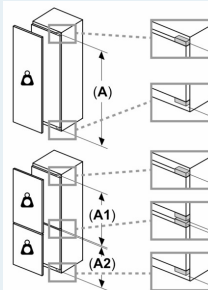

Système fraîcheur

- 1 freshBox

Dimensions

- Dimensions de l'appareil (H x L x P): 102.1 x 54.1 x 54.8 cm
- Dimensions de la niche (H x L x P): 102.5 x 56 x 55 cm

Informations techniques

- Charnières de porte à droite, réversibles
- Classe climatique : SN-ST
- Tension 220 - 240 V
- Longueur du câble d'alimentation: 230 cm

Accessoires

- casier à oeufs
- Peigne à bouteilles

iQ300, réfrigérateur intégrable, 102.5 x 56 cm, Charnières plates KI31RVFE0

Dessins sur mesure

Mesures en mm

Mesures en mm

Dessins sur mesure

Mesures en mm
Recommandation de dimension d'espace
libre pour charnière plate

F	R	X
16-19	0-3	2,5
20	0-1	3
	2-3	2,5
21	0-1	3
	2-3	2,5
22	0	4
	1	3,5
	2-3	3

Les dimensions d'espace libre recommandées dans le tableau doivent être respectées afin d'assurer une ouverture sans collision des portes de l'appareil, et d'éviter ainsi d'endommager les meubles de cuisine.