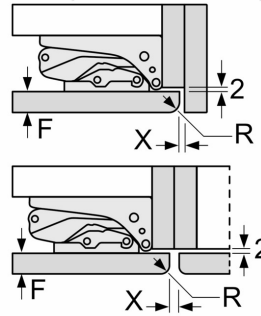

Accessoires

- casier à oeufs
- Peigne à bouteilles

iQ300, réfrigérateur intégrable, 102.5 x 56 cm, Charnières plates KI31RVFE0

Dessins sur mesure

Mesures en mm

Mesures en mm

Dessins sur mesure

Mesures en mm
Recommandation de dimension d'espace
libre pour charnière plate

F	R	X
16-19	0-3	2,5
20	0-1	3
	2-3	2,5
21	0-1	3
	2-3	2,5
22	0	4
	1	3,5
	2-3	3

Les dimensions d'espace libre recommandées dans le tableau doivent être respectées afin d'assurer une ouverture sans collision des portes de l'appareil, et d'éviter ainsi d'endommager les meubles de cuisine.