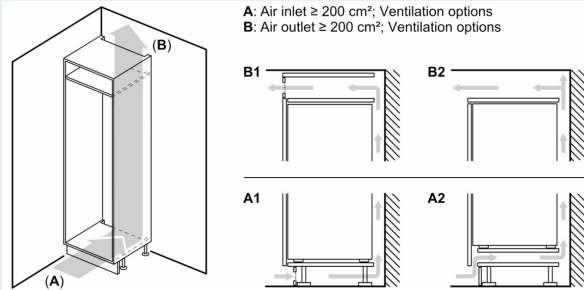

Système fraîcheur

- 1 freshBox

Dimensions

- Dimensions de l'appareil (H x L x P): 102.1 x 54.1 x 54.8 cm
- Dimensions de la niche (H x L x P): 102.5 x 56 x 55 cm

Informations techniques

- Charnières de porte à droite, réversibles
- Classe climatique : SN-ST
- Tension 220 - 240 V
- Longueur du câble d'alimentation: 230 cm

Accessoires

- casier à oeufs
- Peigne à bouteilles

iQ300, réfrigérateur intégrable, 102.5 x 56 cm, Charnières plates KI31RVFE0

Dessins sur mesure

Mesures en mm

Mesures en mm

Dessins sur mesure

Mesures en mm
Recommandation de dimension d'espace
libre pour charnière plate

F	R	X
16-19	0-3	2,5
20	0-1	3
	2-3	2,5
21	0-1	3
	2-3	2,5
22	0	4
	1	3,5
	2-3	3

Les dimensions d'espace libre recommandées dans le tableau doivent être respectées afin d'assurer une ouverture sans collision des portes de l'appareil, et d'éviter ainsi d'endommager les meubles de cuisine.