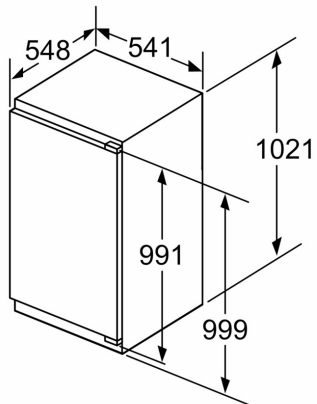

Système fraîcheur

- 1 freshBox

Dimensions

- Dimensions de l'appareil (H x L x P): 102.1 x 54.1 x 54.8 cm
- Dimensions de la niche (H x L x P): 102.5 x 56 x 55 cm

Informations techniques

- Charnières de porte à droite, réversibles
- Classe climatique : SN-ST
- Tension 220 - 240 V
- Longueur du câble d'alimentation: 230 cm

Accessoires

- casier à oeufs
- Peigne à bouteilles

iQ300, réfrigérateur intégrable, 102.5 x 56 cm, Charnières plates KI31RVFE0

Dessins sur mesure

Mesures en mm

Mesures en mm

Dessins sur mesure

Mesures en mm
Recommandation de dimension d'espace
libre pour charnière plate

F	R	X
16-19	0-3	2,5
20	0-1	3
	2-3	2,5
21	0-1	3
	2-3	2,5
22	0	4
	1	3,5
	2-3	3

Les dimensions d'espace libre recommandées dans le tableau doivent être respectées afin d'assurer une ouverture sans collision des portes de l'appareil, et d'éviter ainsi d'endommager les meubles de cuisine.