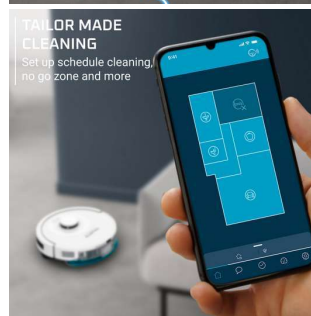

Rowenta®

X-PLOERER
SERIE 90 +

Home Cleaning

Robot laser puissant pour un nettoyage en profondeur en toute autonomie

X-PLOERER Serie 90 + de Rowenta offre jusqu'à 6000 Pa de pression d'aspiration pour un nettoyage en profondeur et des résultats à chaque fois parfaits. Équipé d'une brosse centrale et d'une brosse latérale, cet aspirateur robot capture tous les déchets de votre vie quotidienne sur tous les types de sols. Avec un nettoyage et un passage d'aspirateur personnalisés dans chaque pièce pour un nettoyage de la maison sans effort.

Krachtige laserrobot voor hands-off diepreiniging

X-PLOERER Serie 90 + van Rowenta biedt tot 6000 Pa diepreinigende zuigdruk voor perfecte resultaten, elke keer opnieuw. Uitgerust met een centrale borstel en een zijborstel, vangt deze robotstofzuiger al het afval van uw dagelijks leven van alle vloertypen - met gepersonaliseerd dweilen en stofzuigen van elke kamer voor thuis schoonmaken echt moeiteloos.