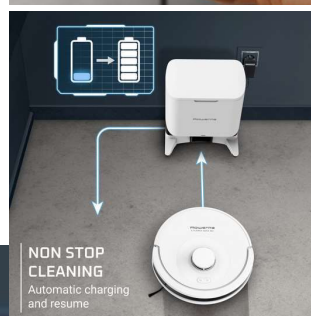

Rowenta®

X-PLOERER
SERIE 90 +

Home Cleaning

Robot laser puissant pour un nettoyage en profondeur en toute autonomie

X-PLOERER Serie 90 + de Rowenta offre jusqu'à 6000 Pa de pression d'aspiration pour un nettoyage en profondeur et des résultats à chaque fois parfaits. Équipé d'une brosse centrale et d'une brosse latérale, cet aspirateur robot capture tous les déchets de votre vie quotidienne sur tous les types de sols. Avec un nettoyage et un passage d'aspirateur personnalisés dans chaque pièce pour un nettoyage de la maison sans effort.

Krachtige laserrobot voor hands-off diepreiniging

X-PLOERER Serie 90 + van Rowenta biedt tot 6000 Pa diepreinigende zuigdruk voor perfecte resultaten, elke keer opnieuw. Uitgerust met een centrale borstel en een zijborstel, vangt deze robotstofzuiger al het afval van uw dagelijks leven van alle vloertypen - met gepersonaliseerd dweilen en stofzuigen van elke kamer voor thuis schoonmaken echt moeiteloos.