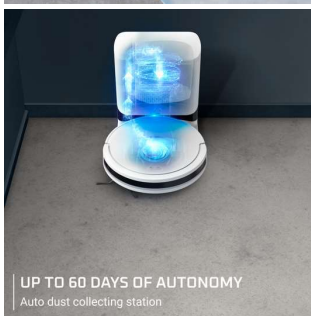

Rowenta®

X-PLOERER
SERIE 90 +

Home Cleaning

Robot laser puissant pour un nettoyage en profondeur en toute autonomie

X-PLOERER Serie 90 + de Rowenta offre jusqu'à 6000 Pa de pression d'aspiration pour un nettoyage en profondeur et des résultats à chaque fois parfaits. Équipé d'une brosse centrale et d'une brosse latérale, cet aspirateur robot capture tous les déchets de votre vie quotidienne sur tous les types de sols. Avec un nettoyage et un passage d'aspirateur personnalisés dans chaque pièce pour un nettoyage de la maison sans effort.

Krachtige laserrobot voor hands-off diepreiniging

X-PLOERER Serie 90 + van Rowenta biedt tot 6000 Pa diepreinigende zuigdruk voor perfecte resultaten, elke keer opnieuw. Uitgerust met een centrale borstel en een zijborstel, vangt deze robotstofzuiger al het afval van uw dagelijks leven van alle vloertypen - met gepersonaliseerd dweilen en stofzuigen van elke kamer voor thuis schoonmaken echt moeiteloos.