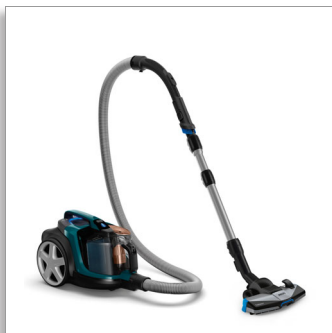

Philips PowerPro Expert
Stofzuiger zonder stofzak

A+-energielabel

Allergiefilter
2 liter
Turbo-miniborstel

FC9744/09

Ontworpen voor superieure stofopname*

Fijne stof wordt gevangen met het Allergy Lock

De Philips PowerPro Expert is speciaal ontworpen met een sterke zuigkracht voor superieure reiniging. PowerCyclone 8-technologie en ons TriActive+-mondstuk zorgen op elke vloer voor hoogwaardige resultaten.

Allergievriendelijk

- Allergiefilter voor 99,95% filtering
- Allergy Lock houdt stof binnen
- Eenvoudig met één hand te legen om opvliegend stof te beperken

Moeiteloos reinigen

- Geïntegreerde accessoires die altijd bij de hand zijn
- Zachte borstel geïntegreerd in de handgreep voor eenvoudige toegang
- Roterende Turbo-miniborstel: eenvoudig haren en pluisjes verwijderen

Reiniging in 3 richtingen

Het exclusieve TriActive+-mondstuk opent de tapijtpool voorzichtig voor een grondigere reiniging. Luchtkanalen aan de voorzijde zuigen

grote kruimels naar binnen en met de borstels aan de zijkanten kunt u dicht langs de randen van meubels en wanden stofzuigen.