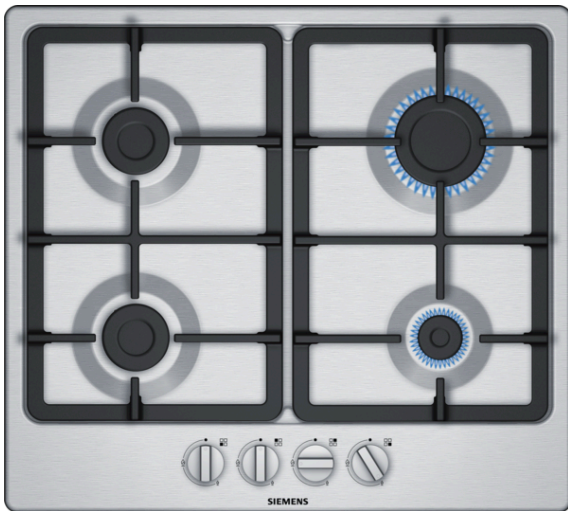

**iQ300**  
**EG6B5PB90**  
**60 cm, table de cuisson à gaz, Acier**  
**inox**

La table de cuisson à gaz avec commande frontale.

- ✓
- ✓
- ✓

### Données techniques

Nom commercial de la Gamme : Table à interrup. foyers gaz  
 Type de construction : Encastrable  
 Type d'énergie : Gaz  
 Combien de foyers peuvent-ils être utilisés simultanément ? : 4  
 Taille de la niche d'encastrement (mm) : 45 x 560-562 x 480-492  
 Largeur (mm) : 582  
 Dimensions du produit (mm) : 45 x 582 x 520  
 Dimensions du produit emballé (mm) : 141 x 615 x 578  
 Poids net (kg) : 9,594  
 Poids brut (kg) : 11,0  
 Témoin de chaleur résiduelle : sans  
 Emplacement du bandeau de commande : Devant de la table  
 Matériau de base de la surface : Acier inox  
 Couleur de la surface : Acier inox  
 Couleur du cadre : Acier inox  
 Certificats de conformité : CE  
 Longueur du cordon électrique (cm) : 100  
 Code EAN : 4242003836408  
 Puissance maximum de raccordement électrique (W) : 1  
 Puissance maxi gaz en W : 7500  
 Intensité (A) : 3  
 Tension (V) : 220-240  
 Fréquence (Hz) : 50; 60

**iQ300****EG6B5PB90****60 cm, table de cuisson à gaz, Acier  
inox****Équipement**

- 4 brûleurs à gaz
- Arrière gauche : Brûleur normal jusqu'à 1.75 kW en fonction du type de gaz
- Avant gauche: Brûleur normal jusqu'à 1.75 kW en fonction du type de gaz
- Arrière droit: Brûleur grande puissance jusqu'à 3 kW en fonction du type de gaz
- Avant droit: Brûleur économique jusqu'à 1 kW en fonction du type de gaz

iQ300

EG6B5PB90

60 cm, table de cuisson à gaz, Acier  
inox

Dessins sur mesure