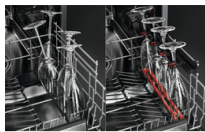

Avantages et spécifications

Chaque verre. Positionné pour garantir sa protection

Le support pour verres des lave-vaisselle AEG offrent un maintien sûr pour tous les verres. Le panier inférieur est doté de SoftGrips et de SoftSpikes spécifiquement conçus pour maintenir les verres en place. Vous évitez ainsi de les casser, cycle après cycle.

Un espace personnalisable et un nettoyage pratique avec MaxiFlex.

Faites tout rentrer dans le lave-vaisselle grâce au bac MaxiFlex. Il est conçu pour pouvoir accueillir les couverts et ustensiles de toutes tailles. Qu'ils soient grands ou de forme spéciale. Les séparateurs flexibles et la profondeur optimisée permettent de laver n'importe quelle vaisselle. Tout