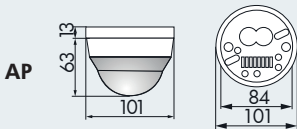

LUXOMAT® PD4-M-2C-AP/-FP/-EN

Pour la surveillance de surfaces importantes

68 mm

CARACTERISTIQUES TECHNIQUES

- 230V~ ±10%
- 360°
- assise Ø 6,40 m
- transversale Ø 24,00 m
- radiale Ø 8,00 m
- IP = IP54; FP/EN = IP20 / Classe II / C €
- AP Ø 101 x H 76 mm
- FP Ø 97 x H 103 mm
- EN Ø 97 x H 84 mm
- -25°C à +50°C
- Boîtier qualité supérieure, PC UV-résistant
- IR-PD-2C, IR-PD-Mini

Canal 1 (commande de l'éclairage)

- 2300 W, cos φ = 1; 1150 VA, cos φ = 0,5
- 15 sec. - 30 min. ou impulsion
- 10 - 2000 Lux

Canal 2 (commande des auxiliaires)

- Contact sec, type NO, 3A, 230 V, cos φ = 1
- Impulsion d'alarme, impulsion ou 5 - 120 min.

INFORMATIONS PRODUITS

- Détecteur de présence pour l'intérieur à télécommande LUXOMAT® PD4-M-2C en exécution Maître pour montage apparent, en saillie au plafond et encastré avec zone de détection circulaire et portée de 24 m
- Deux canaux de commutation, l'un pour l'éclairage, l'autre libre de potentiel pour la commande de CVC (Chauffage, Ventilation, Climatisation)
- Extension économique de la zone de détection avec des détecteurs de présence Esclaves
- De nombreux programmes réglables à l'aide de la télécommande LUXOMAT® IR-PD-2C
- **Domaines d'application:** pour la surveillance de surfaces importantes parkings, halls des sports, entrepôts, rampes d'accès, préaux
- **Attention:** les détecteurs qui ont été livrés avant 2011, doivent être programmés avec la télécommande IR-PD (p. 112).

- 1 ■ Approche du détecteur de face
- 2 ■ Approche du détecteur en biais
- 3 ■ Activité assise

ACCESSOIRE (EN OPTION)

(à commander séparément)

(à commander séparément)

Obturateurs voir page 90!

Filtre Anti Arc voir page 90!

Esclaves PD4-S voir page 76!