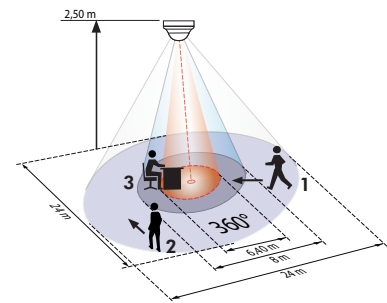

EN

CARACTERISTIQUES TECHNIQUES

- 230V~ ±10%
- 360°
- assise Ø 6,40 m
- transversale Ø 24,00 m
- radiale Ø 8,00 m
- IP = IP54; FP/EN = IP20 / Classe II / C €
- AP Ø 101 x H 76 mm
- FP Ø 97 x H 103 mm
- EN Ø 97 x H 84 mm
- 25°C à +50°C
- Boîtier qualité supérieure, PC UV-résistant
- IR-PD-2C, IR-PD-Mini

Canal 1 (commande de l'éclairage)

- 2300 W, cos φ = 1; 1150 VA, cos φ = 0,5
- 15 sec. - 30 min. ou impulsion
- 10 - 2000 Lux

Canal 2 (commande des auxiliaires)

- Contact sec, type NO, 3A, 230 V, cos φ = 1
- Impulsion d'alarme, impulsion ou 5 - 120 min.

INFORMATIONS PRODUITS

- Détecteur de présence pour l'intérieur à télécommande LUXOMAT® PD4-M-2C en exécution Maître pour montage apparent, en saillie au plafond et encastré avec zone de détection circulaire et portée de 24 m
- Deux canaux de commutation, l'un pour l'éclairage, l'autre libre de potentiel pour la commande de CVC (Chauffage, Ventilation, Climatisation)
- Extension économique de la zone de détection avec des détecteurs de présence Esclaves
- De nombreux programmes réglables à l'aide de la télécommande LUXOMAT® IR-PD-2C
- **Domaines d'application:** pour la surveillance de surfaces importantes parkings, halls des sports, entrepôts, rampes d'accès, préaux
- **Attention:** les détecteurs qui ont été livrés avant 2011, doivent être programmés avec la télécommande IR-PD (p. 112).