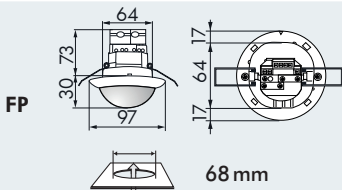

LUXOMAT® PD4-M-2C-AP/-FP/-EN

Pour la surveillance de surfaces importantes

AP

FP

68 mm

CARACTERISTIQUES TECHNIQUES

- 230V~ ±10%
- 360°
- assise Ø 6,40 m
- transversale Ø 24,00 m
- radiale Ø 8,00 m
- IP = IP54; FP/EN = IP20 / Classe II / C €
- AP Ø 101 x H 76 mm
- FP Ø 97 x H 103 mm
- EN Ø 97 x H 84 mm
- -25°C à +50°C
- Boîtier qualité supérieure, PC UV-résistant
- IR-PD-2C, IR-PD-Mini

Canal 1 (commande de l'éclairage)

- 2300 W, cos φ = 1; 1150 VA, cos φ = 0,5
- 15 sec. - 30 min. ou impulsion
- 10 - 2000 Lux

Canal 2 (commande des auxiliaires)

- Contact sec, type NO, 3A, 230 V, cos φ = 1
- Impulsion d'alarme, impulsion ou 5 - 120 min.

INFORMATIONS PRODUITS

- Détecteur de présence pour l'intérieur à télécommande LUXOMAT® PD4-M-2C en exécution Maître pour montage apparent, en saillie au plafond et encastré avec zone de détection circulaire et portée de 24 m
- Deux canaux de commutation, l'un pour l'éclairage, l'autre libre de potentiel pour la commande de CVC (Chauffage, Ventilation, Climatisation)
- Extension économique de la zone de détection avec des détecteurs de présence Esclaves
- De nombreux programmes réglables à l'aide de la télécommande LUXOMAT® IR-PD-2C
- **Domaines d'application:** pour la surveillance de surfaces importantes parkings, halls des sports, entrepôts, rampes d'accès, préaux
- **Attention:** les détecteurs qui ont été livrés avant 2011, doivent être programmés avec la télécommande IR-PD (p. 112).

- 1 ■ Approche du détecteur de face
- 2 ■ Approche du détecteur en biais
- 3 ■ Activité assise

ACCESSOIRE (EN OPTION)

(à commander séparément)

(à commander séparément)

Obturateurs voir page 90!

Filtre Anti Arc voir page 90!

Esclaves PD4-S voir page 76!