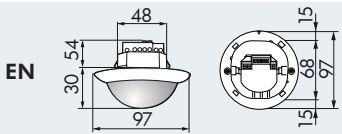

EN

CARACTERISTIQUES TECHNIQUES

- 230V~ ±10%
- 360°
- assise Ø 6,40 m
- transversale Ø 24,00 m
- radiale Ø 8,00 m
- IP = IP54; FP/EN = IP20 / Classe II / C €
- AP Ø 101 x H 76 mm
- FP Ø 97 x H 103 mm
- EN Ø 97 x H 84 mm
- 25°C à +50°C
- Boîtier qualité supérieure, PC UV-résistant
- IR-PD-2C, IR-PD-Mini