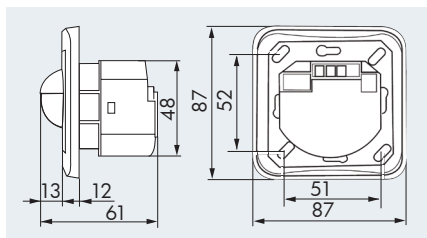

LUXOMAT® Indoor 180-R et Indoor 180-T

Avec micro

CARACTERISTIQUES TECHNIQUES

- 230V~ ±10%
- 180°
- max. 10,00 m
- IP20 / Classe II / CEE
- L87 x L87 x P61 mm
- 25°C à +50°C
- Boîtier qualité supérieure, PC UV-résistant
- 180-R**
2300 W, cosφ = 1;
180-T
max. 300 W / min. 40 W uni-
quement sur charges resistives
- 15 sec. - 16 min. ou impulsion
- 2 - 2000 Lux

! Le microphone du Indoor 180-R et 180-T est seulement activé après détection d'un mouvement.

Zone de détection voir diagramme en page 96

INFORMATIONS PRODUITS

- Détecteur de mouvement / de bruit combiné comme interrupteur mural avec plage de détection de 180°
- Cadres assortis proposés en cinq coloris différents
- S'adapte avec un boîtier intermédiaire sur tous les modèles courants d'interrupteurs encastrables
- Exécution IP20 et IP54 (version IP54 pour locaux humides, garages, escaliers de cave)
- Valeur de luminosité, sensibilité aux bruits et temporisation réglables
- Pour hauteurs de montage d'1,10 m à 2,20 m (latéral ou au-dessus de la porte)
- **180-R**: exécution relais à technique trois fils, pour des charges inductives, capacitatives et Ohmiques
- **180-T**: exécution triac à technique deux fils, sans fil de terre, pour la commande d'ampoules à incandescence jusqu'à mini 40W / maxi 300 W
- Exclusion de la zone de détection au-dessous du détecteur grâce à des caches clipables
- Montage apparent possible avec socle accessoire AP (92141)
- **Domaines d'application:** surveillance de WC publics, corridors, locaux d'archives, salles de lecture
- **Les caches doivent être commandés séparément.**