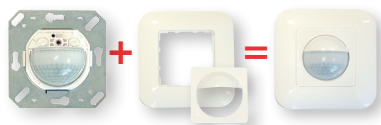

LUXOMAT® Indoor 180-R et Indoor 180-T

Avec micro

CARACTERISTIQUES TECHNIQUES

- 230V~ ±10%
- 180°
- max. 10,00 m
- IP20 / Classe II / CEE
- L87 x L87 x P61 mm
- 25°C à +50°C
- Boîtier qualité supérieure, PC UV-résistant
- 180-R**
2300 W, cosφ = 1;
180-T
max. 300 W / min. 40 W uni-
quement sur charges resistives
- 15 sec. - 16 min. ou impulsion
- 2 - 2000 Lux

! Le microphone du Indoor 180-R et 180-T est seulement activé après détection d'un mouvement.

Zone de détection voir diagramme en page 96

INFORMATIONS PRODUITS

- Détecteur de mouvement / de bruit combiné comme interrupteur mural avec plage de détection de 180°
- Cadres assortis proposés en cinq coloris différents
- S'adapte avec un boîtier intermédiaire sur tous les modèles courants d'interrupteurs encastrables
- Exécution IP20 et IP54 (version IP54 pour locaux humides, garages, escaliers de cave)
- Valeur de luminosité, sensibilité aux bruits et temporisation réglables
- Pour hauteurs de montage d'1,10 m à 2,20 m (latéral ou au-dessus de la porte)
- **180-R**: exécution relais à technique trois fils, pour des charges inductives, capacitatives et Ohmiques
- **180-T**: exécution triac à technique deux fils, sans fil de terre, pour la commande d'ampoules à incandescence jusqu'à mini 40W / maxi 300 W
- Exclusion de la zone de détection au-dessous du détecteur grâce à des caches clipables
- Montage apparent possible avec socle accessoire AP (92141)
- **Domaines d'application:** surveillance de WC publics, corridors, locaux d'archives, salles de lecture
- **Les caches doivent être commandés séparément.**