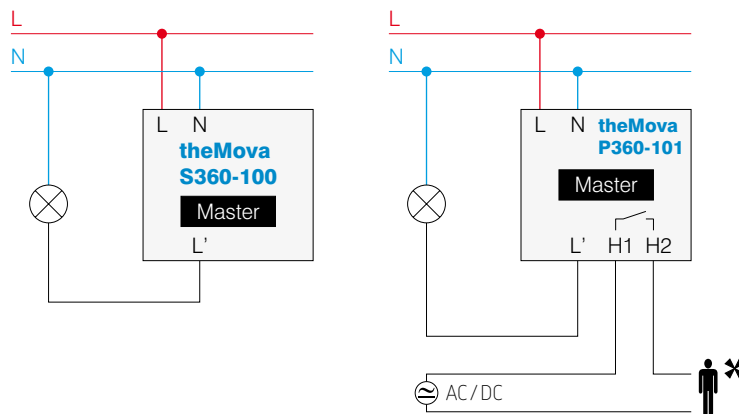

Caractéristiques techniques

	theMova S360-100 DE theMova S360-100 AP	theMova S360-101 DE theMova S360-101 AP
Tension de service	230 V 50 Hz	
Consommation en veille	0,5 W	
Détection	360°, maximum 64 m ²	
Hauteur de montage	2 à 4 m	
Seuil lux	30 à 3 000 lux	
Temporisation éclairage	10 s à 60 min, fonction impulsion possible	
Temporisation HVAC	-	0 à 10 min (ON) 10 s à 20 min (OFF)
Pouvoir de coupure canal éclairage	10 A/230 V AC (cos φ = 1)	
Pouvoir de coupure canal HVAC	-	50 W/50 VA
Charges maximales	lampes halogènes ou à incandescence : 2 300 W tubes fluorescents compensés ou non : 1 150 VA tubes avec ballast électronique : 10 x 54/58 W, 16 x 35/36 W lampes compactes : 1 150 VA LED < 2 W : 55 W, LED > 2 W : 180 W	
Degré de protection	IP 40 pour versions DE et IP 54 pour versions AP	
Classe de protection	II	
Raccordement	bornes à ressort	
Température admissible	-15 à +50 °C	

Zone de détection

HAUTEUR DE MONTAGE	ZONE TRANSVERSALE	ZONE FRONTALE
2 m	38 m ² 7 m	5 m ² 2,5 m
2,5 m	38 m ² 7 m	7 m ² 3 m
3 m	50 m ² 8 m	13 m ² 4 m
3,5 m	50 m ² 8 m	13 m ² 4 m
4 m	64 m ² 9 m	13 m ² 4 m

Télécommandes **theSenda P** (service) et **theSenda S** (utilisateur)

SendoPro 868-A
Télécommande de service

Schémas de raccordement

Plans d'encombrement

theMova S360-... DE

theMova S360-... AP

RÉFÉRENCES DE COMMANDE	COULEUR	ÉCLAIRAGE	HVAC	MONTAGE
theMova S360-100 APG	gris	■	-	apparent
theMova S360-100 APW	blanc	■	-	apparent
theMova S360-100 DEG	gris	■	-	encastré
theMova S360-100 DEW	blanc	■	-	encastré
theMova S360-101 APG	gris	■	■	apparent
theMova S360-101 APW	blanc	■	■	apparent
theMova S360-101 DEG	gris	■	■	encastré
theMova S360-101 DEW	blanc	■	■	encastré
OPTIONS				
SendoPro 868-A	télécommande de service			
theSenda P	télécommande de service			
theSenda S	télécommande utilisateur			