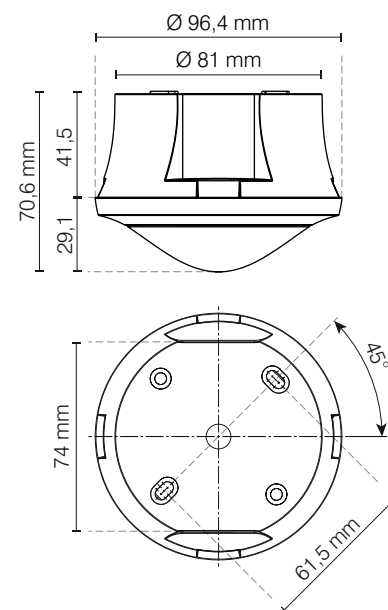

Zone de détection

HAUTEUR DE MONTAGE	ZONE TRANSVERSALE	ZONE FRONTALE
2 m	38 m ² 7 m	5 m ² 2,5 m
2,5 m	38 m ² 7 m	7 m ² 3 m
3 m	50 m ² 8 m	13 m ² 4 m
3,5 m	50 m ² 8 m	13 m ² 4 m
4 m	64 m ² 9 m	13 m ² 4 m

Télécommandes **theSenda P** (service) et **theSenda S** (utilisateur)

SendoPro 868-A
Télécommande de service

Schémas de raccordement

Plans d'encombrement

theMova S360-... DE

theMova S360-... AP

RÉFÉRENCES DE COMMANDE	COULEUR	ÉCLAIRAGE	HVAC	MONTAGE
theMova S360-100 APG	gris	■	-	apparent
theMova S360-100 APW	blanc	■	-	apparent
theMova S360-100 DEG	gris	■	-	encastré
theMova S360-100 DEW	blanc	■	-	encastré
theMova S360-101 APG	gris	■	■	apparent
theMova S360-101 APW	blanc	■	■	apparent
theMova S360-101 DEG	gris	■	■	encastré
theMova S360-101 DEW	blanc	■	■	encastré
OPTIONS				
SendoPro 868-A	télécommande de service			
theSenda P	télécommande de service			
theSenda S	télécommande utilisateur			