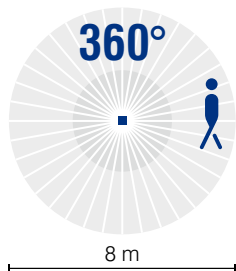

Zone de détection

HAUTEUR DE MONTAGE	ZONE TRANSVERSALE	ZONE FRONTALE
2 m	38 m² | 7 m	5 m² | 2,5 m
2,5 m	38 m² | 7 m	7 m² | 3 m
3 m	50 m² | 8 m	13 m² | 4 m
3,5 m	50 m² | 8 m	13 m² | 4 m
4 m	64 m² | 9 m	13 m² | 4 m