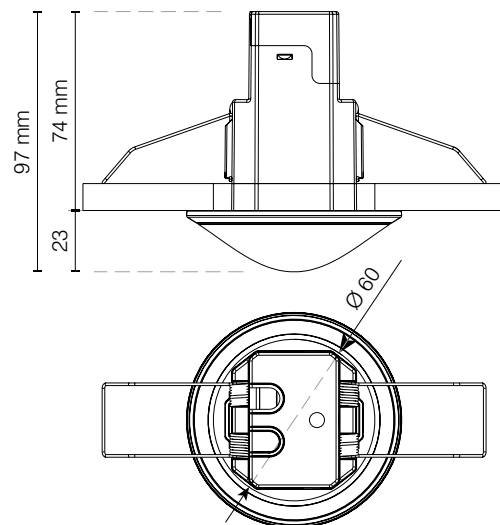

Détecteurs de mouvements pour montage au plafond, theMova S

NEW

theMova S360-100 DEG

theMova S360-100 DEW

theMova S360-100 APW

- Détecteurs de mouvements pour montage encastré (DE) ou apparent (AP) au plafond
- Usage intérieur
- Zone de détection 360° (jusqu'à 64 m²)
- Détection de la lumière mixte (convient pour tout type d'éclairage)
- Hauteur de montage de 2 à 4 m
- Appareil pré-réglé en usine, seuil de luminosité et temporisations réglables par télécommandes theSenda P ou SendaPro 868-A
- Fonction d'apprentissage de la luminosité
- Fonction impulsion
- Fonction test
- Version S360-100 pour commande de l'éclairage (1 canal)
- Versions S360-101 pour commande de l'éclairage + HVAC (2 canaux).

Zone de détection

HAUTEUR DE MONTAGE	ZONE TRANSVERSALE	ZONE FRONTALE
2 m	38 m ² 7 m	5 m ² 2,5 m
2,5 m	38 m ² 7 m	7 m ² 3 m
3 m	50 m ² 8 m	13 m ² 4 m
3,5 m	50 m ² 8 m	13 m ² 4 m
4 m	64 m ² 9 m	13 m ² 4 m

Télécommandes **theSenda P** (service) et **theSenda S** (utilisateur)

SendoPro 868-A
Télécommande de service

Schémas de raccordement

Plans d'encombrement

theMova S360-... DE

theMova S360-... AP

RÉFÉRENCES DE COMMANDE	COULEUR	ÉCLAIRAGE	HVAC	MONTAGE
theMova S360-100 APG	gris	■	-	apparent
theMova S360-100 APW	blanc	■	-	apparent
theMova S360-100 DEG	gris	■	-	encastré
theMova S360-100 DEW	blanc	■	-	encastré
theMova S360-101 APG	gris	■	■	apparent
theMova S360-101 APW	blanc	■	■	apparent
theMova S360-101 DEG	gris	■	■	encastré
theMova S360-101 DEW	blanc	■	■	encastré
OPTIONS				
SendoPro 868-A	télécommande de service			
theSenda P	télécommande de service			
theSenda S	télécommande utilisateur			